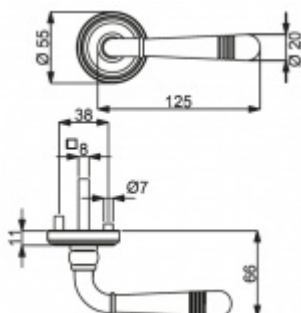

Klika je osazena pevně na rozetě s bajonetovým mechanismem.

Kování je vyrobeno z masivní mosazi s povrchem chrom nebo šedá patina.

Kování je možné použít také pro interiérové dveře s vysokým zatížením ve veřejných objektech.

Sada kování obsahuje spojovací materiál a čtyřhran pro tloušťku dveří 38-42 mm.

Větší tloušťka dveří je možná dle zadání. Příplatek cca 100,- Kč / sada

Čtyřhran u WC zamykání má rozměr 8x8 mm.

Vaše cena bez DPH