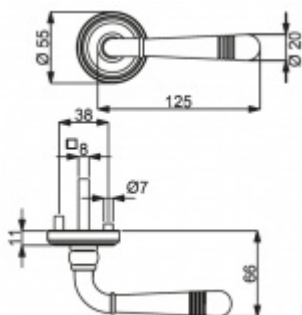

Sada kování obsahuje spojovací materiál a čtyřhran pro tloušťku dveří 38-42 mm.

Větší tloušťka dveří je možná dle zadání. Příplatek cca 100,- Kč / sada

Čtyřhran u WC zamykání má rozměr 8x8 mm.