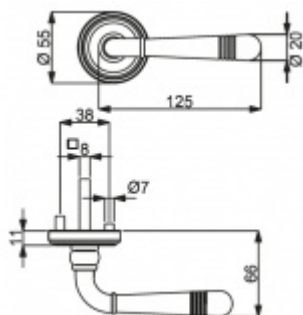

Klika je osazena pevně na rozetě s bajonetovým mechanismem.

Kování je vyrobeno z masivní mosazi s povrchem chrom nebo šedá patina.

Kování je možné použít také pro interiérové dveře s vysokým zatížením ve veřejných objektech.

Sada kování obsahuje spojovací materiál a čtyřhran pro tloušťku dveří 38-42 mm.

Větší tloušťka dveří je možná dle zadání. Příplatek cca 100,- Kč / sada

Čtyřhran u WC zamykání má rozměr 8x8 mm.

Chrom leštěný