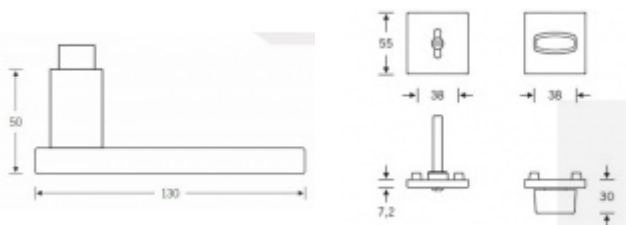

Produktový list

platný k 1. 9. 2024

luxusnikovani.cz
DELIVERED BY EFB

**Sada kování FSB model 1003,
kl/kl, WC 6, ER Nerez kartáčovaná,
klika / klika, WC uzamykání, čtyřhran
6 mm, Čtvercová rozeta standardní**

FSB

ID produktu: 37

Design: Johannes Potente

Tvar kliky připomíná úzké dveře. Je to model pro milovníky čistého designu. Dostupné jsou varianty jsou v hliníku a nerez.

Objektová třída 4. dle EN 1906

Kování je univerzální pravolevé včetně vratné pružiny, systém FSB ASL