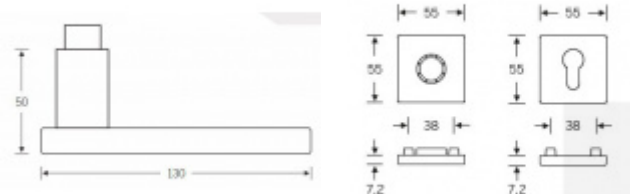

## Sada kování FSB model 1003, kl/ko, PZ, F1 Eloxovaný hliník, klika / koule, Cylindrická vložka, Čtvercová rozeta standardní

**FSB**

ID produktu: 36

**Design: Johannes Potente**

Tvar kliky připomíná úzké dveře. Je to model pro milovníky čistého designu. Dostupné jsou varianty jsou v hliníku a nerezí.