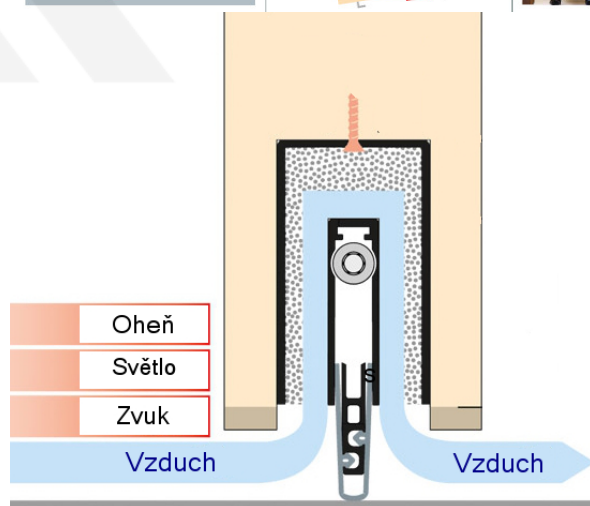

## Automatická těsnící lišta Planet MinE-F/V, 23 dB, ventilace, falc, standardní 585 mm (lze zkrátit do 460 mm)

Planet<sup>swiss</sup>

ID produktu: 3696

Automatická těsnící lišta na dveře. Vhodné pro dřevěné dveře v pasivních budovách nebo prostory s řízenou ventilací. Speciální konstrukce dveřní lišty zamezí šíření zvuku, světla a požáru. Povolí však přirozené proudění vzduchu v objektu.

Oblast použití: prostory s řízenou ventilací, uzavřené prostory s nutností ventilace: místnosti pro serverovny, energetické rozvodny, toalety, koupelny .

- Výška těsnící lišty až 20 mm
- Šířka lišty 25 mm
- Odvětrání až 250 m<sup>3</sup> / hodina. (Příklad se vztahuje ke dveřím se šířkou 1050 mm, tlak 3,2 Pa )
- Útlum až 27 dB
- Možnost seřízení výšky výsuvu lišty