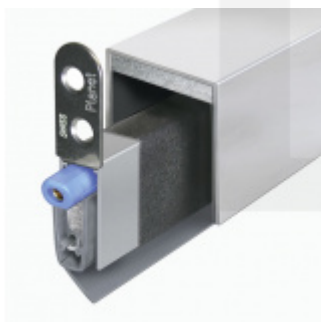

## Automatická těsnící lišta Planet MinE-F/V, 23 dB, ventilace, falc, standardní 585 mm (lze zkrátit do 460 mm)

Planet<sup>swiss</sup>

ID produktu: 3696

Automatická těsnící lišta na dveře. Vhodné pro dřevěné dveře v pasivních budovách nebo prostory s řízenou ventilací. Speciální konstrukce dveřní lišty zamezí šíření zvuku, světla a požáru. Povolí však přirozené proudění vzduchu v objektu.