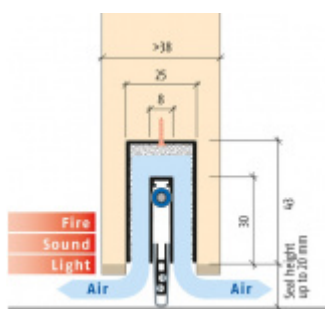

## Automatická těsnící lišta Planet MinE-F/V, 23 dB, ventilace, falc, standardní 585 mm (lze zkrátit do 460 mm)

Planet<sup>swiss</sup>

ID produktu: 3696

Automatická těsnící lišta na dveře. Vhodné pro dřevěné dveře v pasivních budovách nebo prostory s řízenou ventilací. Speciální konstrukce dveřní lišty zamezí šíření zvuku, světla a požáru. Povolí však přirozené proudění vzduchu v objektu.

Oblast použití: prostory s řízenou ventilací, uzavřené prostory s nutností ventilace: místnosti pro serverovny, energetické rozvodny, toalety, koupelny .

- Výška těsnící lišty až 20 mm
- Šířka lišty 25 mm
- Odvětrání až 250 m<sup>3</sup> / hodina. (Příklad se vztahuje ke dveřím se šířkou 1050 mm, tlak 3,2 Pa )
- Útlum až 27 dB
- Možnost seřízení výšky výsuvu lišty