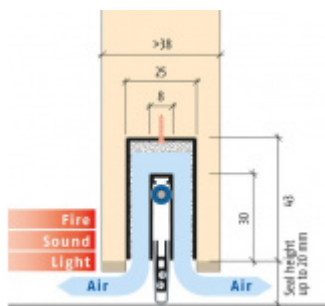

Produktový list

platný k 1. 9. 2024

luxusnikovani.cz
DELIVERED BY EFB

Automatická těsnící lišta Planet MinE-F/V, 23 dB, ventilace, falc, standardní 585 mm (lze zkrátit do 460 mm)

Planet^{swiss}

ID produktu: 3696

Automatická těsnící lišta na dveře. Vhodné pro dřevěné dveře v pasivních budovách nebo prostory s řízenou ventilací. Speciální konstrukce dveřní lišty zamezí šíření zvuku, světla a požáru. Povolí však přirozené proudění vzduchu v objektu.

Oblast použití: prostory s řízenou ventilací, uzavřené prostory s nutností ventilace: místnosti pro serverovny, energetické rozvodny, toalety, koupelny .

- Výška těsnící lišty až 20 mm
- Šířka lišty 25 mm
- Odvětrání až 250 m³ / hodina. (Příklad se vztahuje ke dveřím se šířkou 1050 mm, tlak 3,2 Pa)
- Útlum až 27 dB
- Možnost seřízení výšky výsuvu lišty