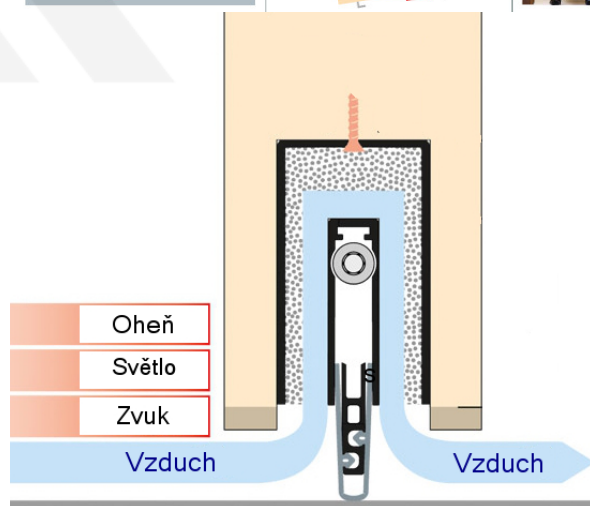

Produktový list

platný k 1. 9. 2024

luxusnikovani.cz
DELIVERED BY EFB

Automatická těsnící lišta Planet MinE-F/V, 23 dB, ventilace, falc, standardní 585 mm (lze zkrátit do 460 mm)

Planet^{swiss}

ID produktu: 3696

Automatická těsnící lišta na dveře. Vhodné pro dřevěné dveře v pasivních budovách nebo prostory s řízenou ventilací. Speciální konstrukce dveřní lišty zamezí šíření zvuku, světla a požáru. Povolí však přirozené proudění vzduchu v objektu.

Oblast použití: prostory s řízenou ventilací, uzavřené prostory s nutností ventilace: místnosti pro serverovny, energetické rozvodny, toalety, koupelny .

- Výška těsnící lišty až 20 mm
- Šířka lišty 25 mm
- Odvětrání až 250 m³ / hodina. (Příklad se vztahuje ke dveřím se šířkou 1050 mm, tlak 3,2 Pa)
- Útlum až 27 dB
- Možnost seřízení výšky výsuvu lišty