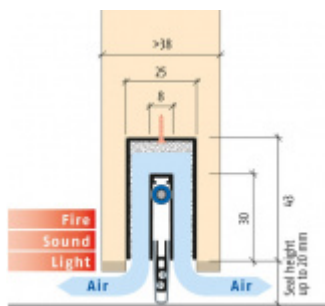

Produktový list

platný k 6. 10. 2024

luxusnikovani.cz
DELIVERED BY EFB

Automatická těsnící lišta Planet MinE-F/V, 23 dB, ventilace, falc, standardní 710 mm (lze zkrátit do 585 mm)

Planet^{swiss}

ID produktu: 3695

Automatická těsnící lišta na dveře. Vhodné pro dřevěné dveře v pasivních budovách nebo prostory s řízenou ventilací. Speciální konstrukce dveřní lišty zamezí šíření zvuku, světla a požáru. Povolí však přirozené proudění vzduchu v objektu.

Oblast použití: prostory s řízenou ventilací, uzavřené prostory s nutností ventilace: místnosti pro serverovny, energetické rozvodny, toalety, koupelny .

- Výška těsnící lišty až 20 mm
- Šířka lišty 25 mm
- Odvětrání až 250 m³ / hodina. (Příklad se vztahuje ke dveřím se šířkou 1050 mm, tlak 3,2 Pa)
- Útlum až 27 dB
- Možnost seřízení výšky výsuvu lišty