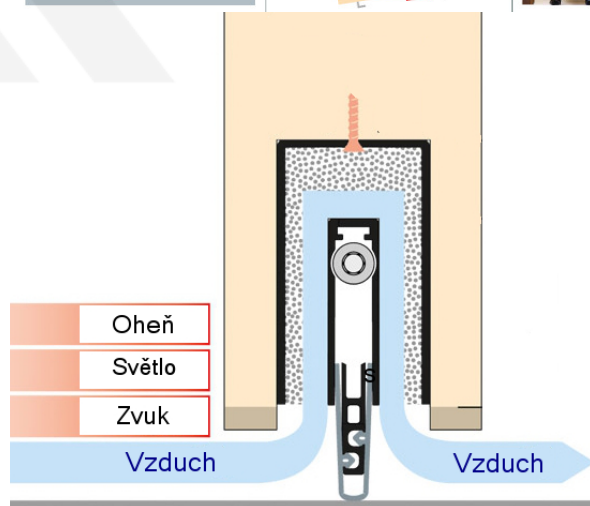

Produktový list

platný k 6. 10. 2024

luxusnikovani.cz
DELIVERED BY EFB

Automatická těsnící lišta Planet MinE-F/V, 23 dB, ventilace, falc, standardní 710 mm (lze zkrátit do 585 mm)

Planet^{swiss}

ID produktu: 3695

Automatická těsnící lišta na dveře. Vhodné pro dřevěné dveře v pasivních budovách nebo prostory s řízenou ventilací. Speciální konstrukce dveřní lišty zamezí šíření zvuku, světla a požáru. Povolí však přirozené proudění vzduchu v objektu.

Oblast použití: prostory s řízenou ventilací, uzavřené prostory s nutností ventilace: místnosti pro serverovny, energetické rozvodny, toalety, koupelny .

- Výška těsnící lišty až 20 mm
- Šířka lišty 25 mm
- Odvětrání až 250 m³ / hodina. (Příklad se vztahuje ke dveřím se šířkou 1050 mm, tlak 3,2 Pa)
- Útlum až 27 dB
- Možnost seřízení výšky výsuvu lišty