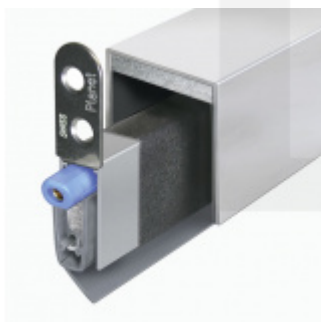

Produktový list

platný k 6. 10. 2024

luxusnikovani.cz
DELIVERED BY EFB

Automatická těsnicí lišta Planet MinE-F/V, 23 dB, ventilace, falc, standardní 710 mm (lze zkrátit do 585 mm)

Planet^{swiss}

ID produktu: 3695

Automatická těsnicí lišta na dveře. Vhodné pro dřevěné dveře v pasivních budovách nebo prostory s řízenou ventilací. Speciální konstrukce dveřní lišty zamezí šíření zvuku, světla a požáru. Povolí však přirozené proudění vzduchu v objektu.