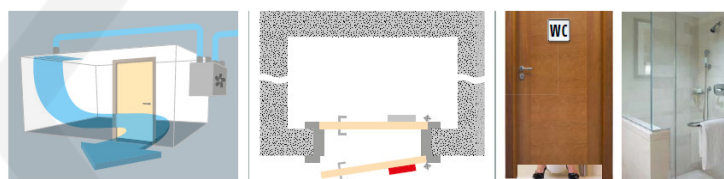

Automatická těsnicí lišta na dveře. Vhodné pro dřevěné dveře v pasivních budovách nebo prostory s řízenou ventilací. Speciální konstrukce dveřní lišty zamezí šíření zvuku, světla a požáru. Povolí však přirozené proudění vzduchu v objektu.

Oblast použití: prostory s řízenou ventilací, uzavřené prostory s nutností ventilace: místnosti pro serverovny, energetické rozvodny, toalety, koupelny .

- Výška těsnicí lišty až 20 mm
- Šířka lišty 25 mm
- Odvětrání až 250 m³ / hodina. (Příklad se vztahuje ke dveřím se šířkou 1050 mm, tlak 3,2 Pa)
- Útlum až 27 dB
- Možnost seřízení výšky výsuvu lišty