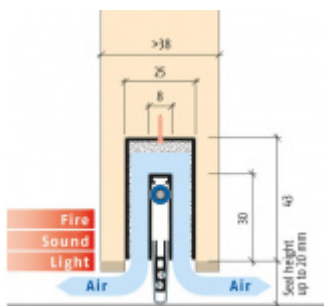

Produktový list

platný k 6. 10. 2024

luxusnikovani.cz
DELIVERED BY EFB

Automatická těsnicí lišta Planet MinE-F/V, 23 dB, ventilace, falc, standardní 710 mm (lze zkrátit do 585 mm)

Planet^{swiss}

ID produktu: 3695

Automatická těsnicí lišta na dveře. Vhodné pro dřevěné dveře v pasivních budovách nebo prostory s řízenou ventilací. Speciální konstrukce dveřní lišty zamezí šíření zvuku, světla a požáru. Povolí však přirozené proudění vzduchu v objektu.

Oblast použití: prostory s řízenou ventilací, uzavřené prostory s nutností ventilace: místnosti pro serverovny, energetické rozvodny, toalety, koupelny .

- Výška těsnicí lišty až 20 mm
- Šířka lišty 25 mm
- Odvětrání až 250 m³ / hodina. (Příklad se vztahuje ke dveřím se šířkou 1050 mm, tlak 3,2 Pa)
- Útlum až 27 dB
- Možnost seřízení výšky výsuvu lišty