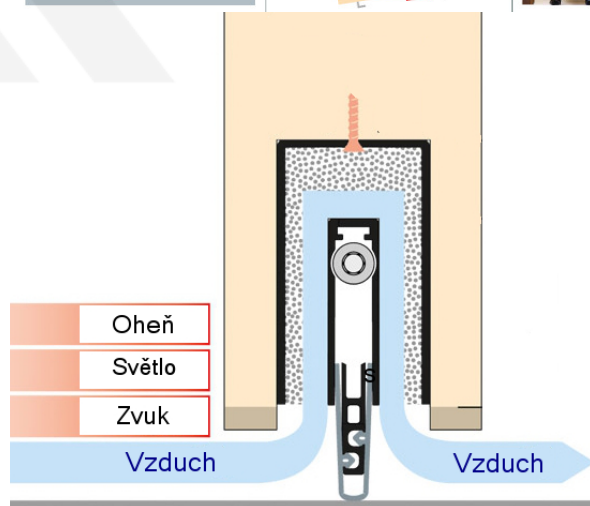

Produktový list

platný k 6. 10. 2024

luxusnikovani.cz
DELIVERED BY EFB

Automatická těsnicí lišta Planet MinE-F/V, 23 dB, ventilace, falc, standardní 710 mm (lze zkrátit do 585 mm)

Planet^{swiss}

ID produktu: 3695

Automatická těsnicí lišta na dveře. Vhodné pro dřevěné dveře v pasivních budovách nebo prostory s řízenou ventilací. Speciální konstrukce dveřní lišty zamezí šíření zvuku, světla a požáru. Povolí však přirozené proudění vzduchu v objektu.

Oblast použití: prostory s řízenou ventilací, uzavřené prostory s nutností ventilace: místnosti pro serverovny, energetické rozvodny, toalety, koupelny .

- Výška těsnicí lišty až 20 mm
- Šířka lišty 25 mm
- Odvětrání až 250 m³ / hodina. (Příklad se vztahuje ke dveřím se šířkou 1050 mm, tlak 3,2 Pa)
- Útlum až 27 dB
- Možnost seřízení výšky výsuvu lišty