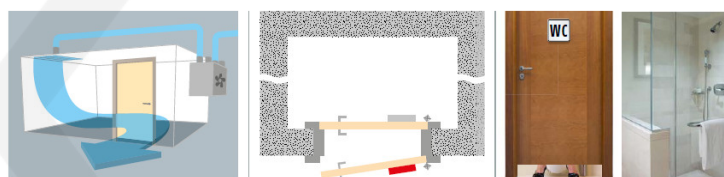

Oblast použití: prostory s řízenou ventilací, uzavřené prostory s nutností ventilace: místnosti pro serverovny, energetické rozvodny, toalety, koupelny .

- Výška těsnicí lišty až 20 mm
- Šířka lišty 25 mm
- Odvětrání až 250 m<sup>3</sup> / hodina. (Příklad se vztahuje ke dveřím se šířkou 1050 mm, tlak 3,2 Pa )
- Útlum až 27 dB
- Možnost seřízení výšky výsuvu lišty