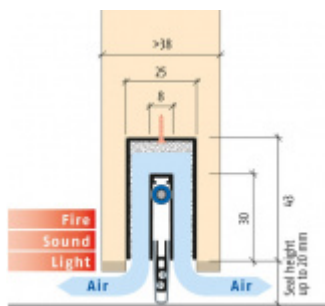

## Automatická těsnicí lišta Planet MinE-F/V, 23 dB, ventilace, falc, standardní 835 mm (lze zkrátit do 710 mm)

Planet<sup>swiss</sup>

ID produktu: 3694

Automatická těsnicí lišta na dveře. Vhodné pro dřevěné dveře v pasivních budovách nebo prostory s řízenou ventilací. Speciální konstrukce dveřní lišty zamezí šíření zvuku, světla a požáru. Povolí však přirozené proudění vzduchu v objektu.

Oblast použití: prostory s řízenou ventilací, uzavřené prostory s nutností ventilace: místnosti pro serverovny, energetické rozvodny, toalety, koupelny .

- Výška těsnicí lišty až 20 mm
- Šířka lišty 25 mm
- Odvětrání až 250 m<sup>3</sup> / hodina. (Příklad se vztahuje ke dveřím se šířkou 1050 mm, tlak 3,2 Pa )
- Útlum až 27 dB
- Možnost seřízení výšky výsuvu lišty