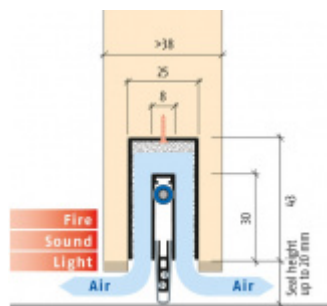

## Automatická těsnicí lišta Planet MinE-F/V, 23 dB, ventilace, falc, standardní 1085 mm (lze zkrátit do 960 mm)

Planet<sup>swiss</sup>

ID produktu: 3692

Automatická těsnicí lišta na dveře. Vhodné pro dřevěné dveře v pasivních budovách nebo prostory s řízenou ventilací. Speciální konstrukce dveřní lišty zamezí šíření zvuku, světla a požáru. Povolí však přirozené proudění vzduchu v objektu.

Oblast použití: prostory s řízenou ventilací, uzavřené prostory s nutností ventilace: místnosti pro serverovny, energetické rozvodny, toalety, koupelny .

- Výška těsnicí lišty až 20 mm
- Šířka lišty 25 mm
- Odvětrání až 250 m<sup>3</sup> / hodina. (Příklad se vztahuje ke dveřím se šířkou 1050 mm, tlak 3,2 Pa )
- Útlum až 27 dB
- Možnost seřízení výšky výsuvu lišty