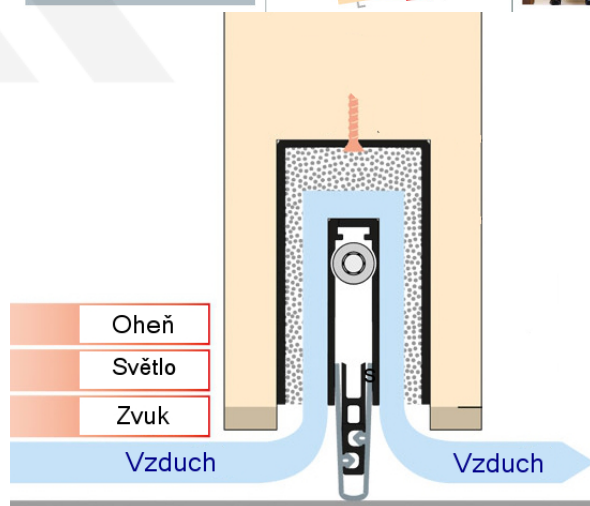

## Automatická těsnicí lišta Planet MinE-F/V, 23 dB, ventilace, falc, standardní 1085 mm (lze zkrátit do 960 mm)

Planet<sup>swiss</sup>

ID produktu: 3692

Automatická těsnicí lišta na dveře. Vhodné pro dřevěné dveře v pasivních budovách nebo prostory s řízenou ventilací. Speciální konstrukce dveřní lišty zamezí šíření zvuku, světla a požáru. Povolí však přirozené proudění vzduchu v objektu.

Oblast použití: prostory s řízenou ventilací, uzavřené prostory s nutností ventilace: místnosti pro serverovny, energetické rozvodny, toalety, koupelny .

- Výška těsnicí lišty až 20 mm
- Šířka lišty 25 mm
- Odvětrání až 250 m<sup>3</sup> / hodina. (Příklad se vztahuje ke dveřím se šířkou 1050 mm, tlak 3,2 Pa )
- Útlum až 27 dB
- Možnost seřízení výšky výsuvu lišty