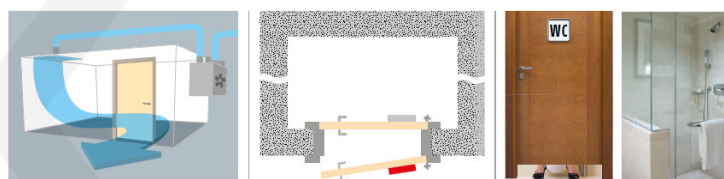

Oblast použití: prostory s řízenou ventilací, uzavřené prostory s nutností ventilace: místnosti pro serverovny, energetické rozvodny, toalety, koupelny .

- Výška těsnicí lišty až 20 mm
- Šířka lišty 25 mm
- Odvětrání až 250 m<sup>3</sup> / hodina. (Příklad se vztahuje ke dveřím se šířkou 1050 mm, tlak 3,2 Pa )
- Útlum až 27 dB
- Možnost seřízení výšky výsuvu lišty