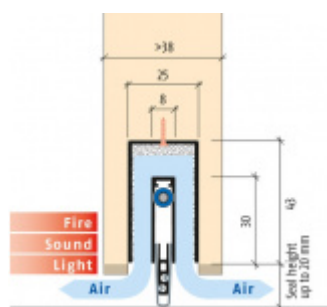

Produktový list

platný k 1. 9. 2024

luxusnikovani.cz
DELIVERED BY EFB

Automatická těsnicí lišta Planet MinE-F/V, 23 dB, ventilace, falc, standardní 1085 mm (lze zkrátit do 960 mm)

Planet^{swiss}

ID produktu: 3692

Automatická těsnicí lišta na dveře. Vhodné pro dřevěné dveře v pasivních budovách nebo prostory s řízenou ventilací. Speciální konstrukce dveřní lišty zamezí šíření zvuku, světla a požáru. Povolí však přirozené proudění vzduchu v objektu.

Oblast použití: prostory s řízenou ventilací, uzavřené prostory s nutností ventilace: místnosti pro serverovny, energetické rozvodny, toalety, koupelny .

- Výška těsnicí lišty až 20 mm
- Šířka lišty 25 mm
- Odvětrání až 250 m³ / hodina. (Příklad se vztahuje ke dveřím se šířkou 1050 mm, tlak 3,2 Pa)
- Útlum až 27 dB
- Možnost seřízení výšky výsuvu lišty