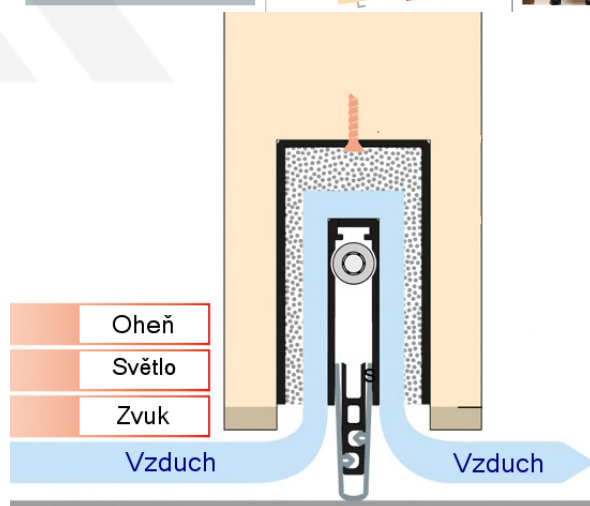

Produktový list

platný k 1. 9. 2024

luxusnikovani.cz
DELIVERED BY EFB

Automatická těsnicí lišta Planet MinE-F/V, 23 dB, ventilace, falc, standardní 1085 mm (lze zkrátit do 960 mm)

Planet^{swiss}

ID produktu: 3692

Automatická těsnicí lišta na dveře. Vhodné pro dřevěné dveře v pasivních budovách nebo prostory s řízenou ventilací. Speciální konstrukce dveřní lišty zamezí šíření zvuku, světla a požáru. Povolí však přirozené proudění vzduchu v objektu.

Oblast použití: prostory s řízenou ventilací, uzavřené prostory s nutností ventilace: místnosti pro serverovny, energetické rozvodny, toalety, koupelny .

- Výška těsnicí lišty až 20 mm
- Šířka lišty 25 mm
- Odvětrání až 250 m³ / hodina. (Příklad se vztahuje ke dveřím se šířkou 1050 mm, tlak 3,2 Pa)
- Útlum až 27 dB
- Možnost seřízení výšky výsuvu lišty