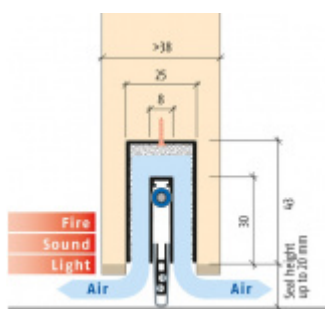

## Automatická těsnicí lišta Planet MinE-F/V, 23 dB, ventilace, falc, standardní 1210 mm (lze zkrátit do 1085 mm)

Planet<sup>swiss</sup>

ID produktu: 3691

Automatická těsnicí lišta na dveře. Vhodné pro dřevěné dveře v pasivních budovách nebo prostory s řízenou ventilací. Speciální konstrukce dveřní lišty zamezí šíření zvuku, světla a požáru. Povolí však přirozené proudění vzduchu v objektu.

Oblast použití: prostory s řízenou ventilací, uzavřené prostory s nutností ventilace: místnosti pro serverovny, energetické rozvodny, toalety, koupelny .

- Výška těsnicí lišty až 20 mm
- Šířka lišty 25 mm
- Odvětrání až 250 m<sup>3</sup> / hodina. (Příklad se vztahuje ke dveřím se šířkou 1050 mm, tlak 3,2 Pa )
- Útlum až 27 dB
- Možnost seřízení výšky výsuvu lišty