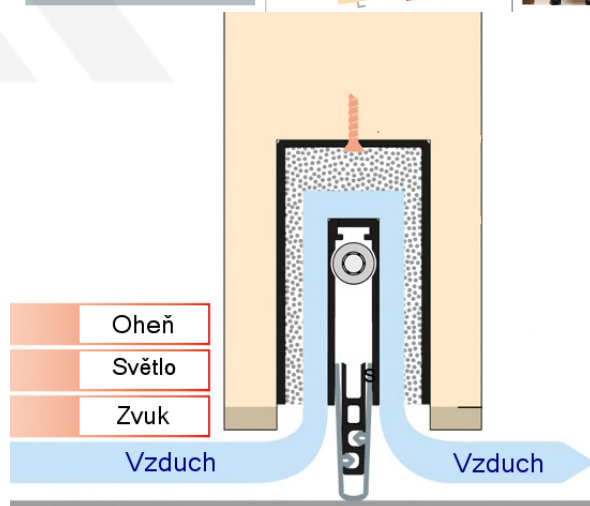

## Automatická těsnicí lišta Planet MinE-F/V, 23 dB, ventilace, falc, standardní 1210 mm (lze zkrátit do 1085 mm)

Planet<sup>swiss</sup>

ID produktu: 3691

Automatická těsnicí lišta na dveře. Vhodné pro dřevěné dveře v pasivních budovách nebo prostory s řízenou ventilací. Speciální konstrukce dveřní lišty zamezí šíření zvuku, světla a požáru. Povolí však přirozené proudění vzduchu v objektu.

Oblast použití: prostory s řízenou ventilací, uzavřené prostory s nutností ventilace: místnosti pro serverovny, energetické rozvodny, toalety, koupelny .

- Výška těsnicí lišty až 20 mm
- Šířka lišty 25 mm
- Odvětrání až 250 m<sup>3</sup> / hodina. (Příklad se vztahuje ke dveřím se šířkou 1050 mm, tlak 3,2 Pa )
- Útlum až 27 dB
- Možnost seřízení výšky výsuvu lišty