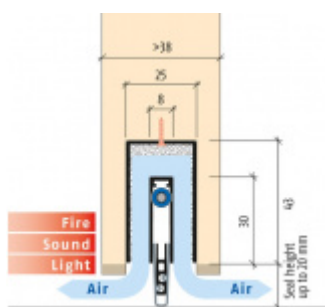

Produktový list

platný k 1. 9. 2024

luxusnikovani.cz
DELIVERED BY EFB

Automatická těsnící lišta Planet MinE-F/V, 23 dB, ventilace, falc, standardní 1335 mm (lze zkrátit do 1210mm)

Planet^{swiss}

ID produktu: 3690

Automatická těsnící lišta na dveře. Vhodné pro dřevěné dveře v pasivních budovách nebo prostory s řízenou ventilací. Speciální konstrukce dveřní lišty zamezí šíření zvuku, světla a požáru. Povolí však přirozené proudění vzduchu v objektu.

Oblast použití: prostory s řízenou ventilací, uzavřené prostory s nutností ventilace: místnosti pro serverovny, energetické rozvodny, toalety, koupelny .

- Výška těsnící lišty až 20 mm
- Šířka lišty 25 mm
- Odvětrání až 250 m³ / hodina. (Příklad se vztahuje ke dveřím se šířkou 1050 mm, tlak 3,2 Pa)
- Útlum až 27 dB
- Možnost seřízení výšky výsuvu lišty