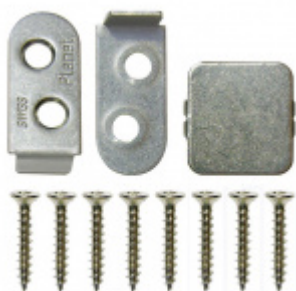

Produktový list

platný k 1. 9. 2024

luxusnikovani.cz
DELIVERED BY EFB

Automatická těsnící lišta Planet MinE-F/V, 23 dB, ventilace, falc, standardní 1335 mm (lze zkrátit do 1210mm)

Planet^{swiss}

ID produktu: 3690

Automatická těsnící lišta na dveře. Vhodné pro dřevěné dveře v pasivních budovách nebo prostory s řízenou ventilací. Speciální konstrukce dveřní lišty zamezí šíření zvuku, světla a požáru. Povolí však přirozené proudění vzduchu v objektu.

Oblast použití: prostory s řízenou ventilací, uzavřené prostory s nutností ventilace: místnosti pro serverovny, energetické rozvodny, toalety, koupelny .

- Výška těsnící lišty až 20 mm
- Šířka lišty 25 mm
- Odvětrání až 250 m³ / hodina. (Příklad se vztahuje ke dveřím se šířkou 1050 mm, tlak 3,2 Pa)
- Útlum až 27 dB
- Možnost seřízení výšky výsuvu lišty