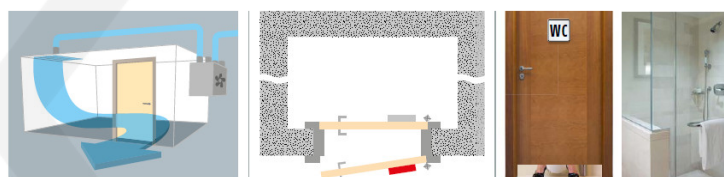

Automatická těsnící lišta na dveře. Vhodné pro dřevěné dveře v pasivních budovách nebo prostory s řízenou ventilací. Speciální konstrukce dveřní lišty zamezí šíření zvuku, světla a požáru. Povolí však přirozené proudění vzduchu v objektu.