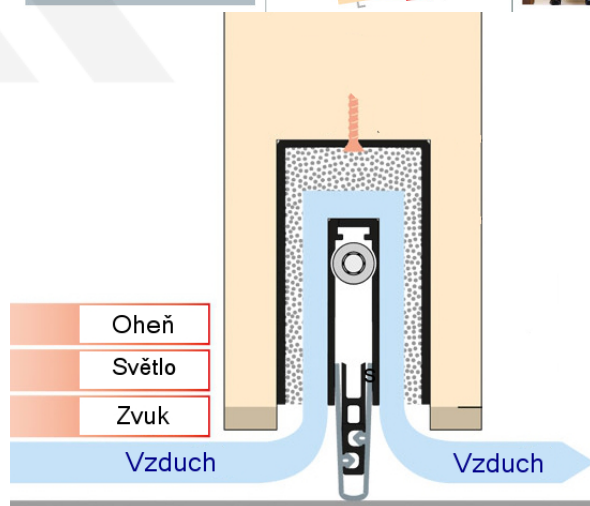

Produktový list

platný k 1. 9. 2024

luxusnikovani.cz
DELIVERED BY EFB

Automatická těsnící lišta Planet MinE-F/V, 23 dB, ventilace, falc, standardní 1335 mm (lze zkrátit do 1210mm)

Planet^{swiss}

ID produktu: 3690

Automatická těsnící lišta na dveře. Vhodné pro dřevěné dveře v pasivních budovách nebo prostory s řízenou ventilací. Speciální konstrukce dveřní lišty zamezí šíření zvuku, světla a požáru. Povolí však přirozené proudění vzduchu v objektu.

Oblast použití: prostory s řízenou ventilací, uzavřené prostory s nutností ventilace: místnosti pro serverovny, energetické rozvodny, toalety, koupelny .

- Výška těsnící lišty až 20 mm
- Šířka lišty 25 mm
- Odvětrání až 250 m³ / hodina. (Příklad se vztahuje ke dveřím se šířkou 1050 mm, tlak 3,2 Pa)
- Útlum až 27 dB
- Možnost seřízení výšky výsuvu lišty