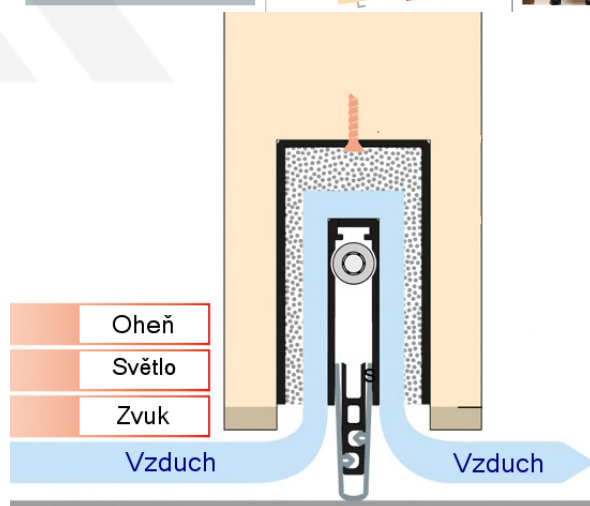

Produktový list

platný k 1. 9. 2024

luxusnikovani.cz
DELIVERED BY EFB

Automatická těsnicí lišta Planet MinE-F/V, 23 dB, ventilace, falc, standardní 1335 mm (lze zkrátit do 1210mm)

Planet^{swiss}

ID produktu: 3690

Automatická těsnicí lišta na dveře. Vhodné pro dřevěné dveře v pasivních budovách nebo prostory s řízenou ventilací. Speciální konstrukce dveřní lišty zamezí šíření zvuku, světla a požáru. Povolí však přirozené proudění vzduchu v objektu.

Oblast použití: prostory s řízenou ventilací, uzavřené prostory s nutností ventilace: místnosti pro serverovny, energetické rozvodny, toalety, koupelny .

- Výška těsnicí lišty až 20 mm
- Šířka lišty 25 mm
- Odvětrání až 250 m³ / hodina. (Příklad se vztahuje ke dveřím se šířkou 1050 mm, tlak 3,2 Pa)
- Útlum až 27 dB
- Možnost seřízení výšky výsuvu lišty