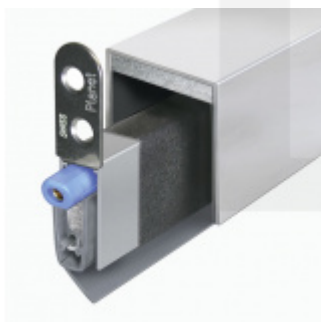

Produktový list

platný k 1. 9. 2024

luxusnikovani.cz
DELIVERED BY EFB

Automatická těsnicí lišta Planet MinE-F/V, 23 dB, ventilace, falc, standardní 1335 mm (lze zkrátit do 1210mm)

Planet^{swiss}

ID produktu: 3690

Automatická těsnicí lišta na dveře. Vhodné pro dřevěné dveře v pasivních budovách nebo prostory s řízenou ventilací. Speciální konstrukce dveřní lišty zamezí šíření zvuku, světla a požáru. Povolí však přirozené proudění vzduchu v objektu.