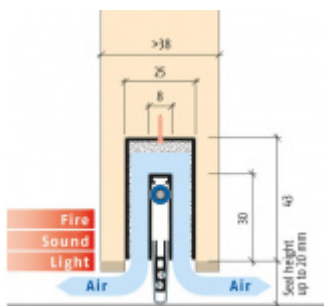

Produktový list

platný k 1. 9. 2024

luxusnikovani.cz
DELIVERED BY EFB

Automatická těsnicí lišta Planet MinE-F/V, 23 dB, ventilace, falc, standardní 1335 mm (lze zkrátit do 1210mm)

Planet^{swiss}

ID produktu: 3690

Automatická těsnicí lišta na dveře. Vhodné pro dřevěné dveře v pasivních budovách nebo prostory s řízenou ventilací. Speciální konstrukce dveřní lišty zamezí šíření zvuku, světla a požáru. Povolí však přirozené proudění vzduchu v objektu.

Oblast použití: prostory s řízenou ventilací, uzavřené prostory s nutností ventilace: místnosti pro serverovny, energetické rozvodny, toalety, koupelny .

- Výška těsnicí lišty až 20 mm
- Šířka lišty 25 mm
- Odvětrání až 250 m³ / hodina. (Příklad se vztahuje ke dveřím se šířkou 1050 mm, tlak 3,2 Pa)
- Útlum až 27 dB
- Možnost seřízení výšky výsuvu lišty