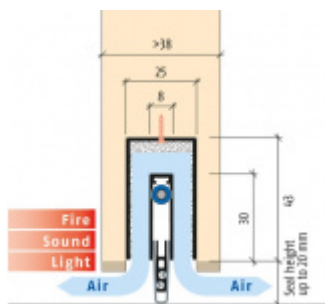

## Automatická těsnicí lišta Planet MinE-F/V, 23 dB, ventilace, falc, standardní 1460 mm (lze zkrátit do 1335 mm)

Planet<sup>swiss</sup>

ID produktu: 3689

Automatická těsnicí lišta na dveře. Vhodné pro dřevěné dveře v pasivních budovách nebo prostorech s řízenou ventilací. Speciální konstrukce dveřní lišty zamezí šíření zvuku, světla a požáru. Povolí však přirozené proudění vzduchu v objektu.

Oblast použití: prostory s řízenou ventilací, uzavřené prostory s nutností ventilace: místnosti pro serverovny, energetické rozvodny, toalety, koupelny .

- Výška těsnicí lišty až 20 mm
- Šířka lišty 25 mm
- Odvětrání až 250 m<sup>3</sup> / hodina. (Příklad se vztahuje ke dveřím se šířkou 1050 mm, tlak 3,2 Pa )
- Útlum až 27 dB
- Možnost seřízení výšky výsuvu lišty