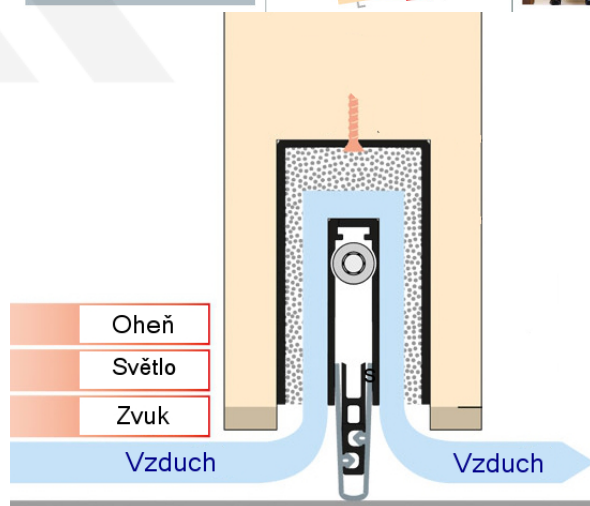

## Automatická těsnicí lišta Planet MinE-F/V, 23 dB, ventilace, falc, standardní 1460 mm (lze zkrátit do 1335 mm)

Planet<sup>swiss</sup>

ID produktu: 3689

Automatická těsnicí lišta na dveře. Vhodné pro dřevěné dveře v pasivních budovách nebo prostorech s řízenou ventilací. Speciální konstrukce dveřní lišty zamezí šíření zvuku, světla a požáru. Povolí však přirozené proudění vzduchu v objektu.

Oblast použití: prostory s řízenou ventilací, uzavřené prostory s nutností ventilace: místnosti pro serverovny, energetické rozvodny, toalety, koupelny .

- Výška těsnicí lišty až 20 mm
- Šířka lišty 25 mm
- Odvětrání až 250 m<sup>3</sup> / hodina. (Příklad se vztahuje ke dveřím se šířkou 1050 mm, tlak 3,2 Pa )
- Útlum až 27 dB
- Možnost seřízení výšky výsuvu lišty