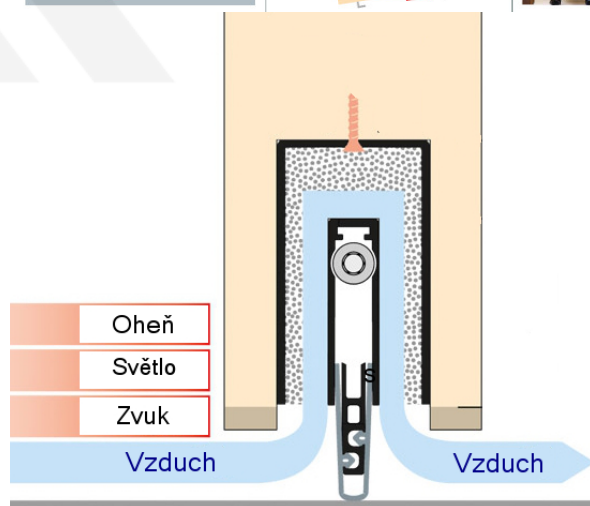

Produktový list

platný k 1. 9. 2024

luxusnikovani.cz
DELIVERED BY EFB

Automatická těsnicí lišta Planet MinE-F/V, 23 dB, ventilace, falc, standardní 1460 mm (lze zkrátit do 1335 mm)

Planet^{swiss}

ID produktu: 3689

Automatická těsnicí lišta na dveře. Vhodné pro dřevěné dveře v pasivních budovách nebo prostory s řízenou ventilací. Speciální konstrukce dveřní lišty zamezí šíření zvuku, světla a požáru. Povolí však přirozené proudění vzduchu v objektu.

Oblast použití: prostory s řízenou ventilací, uzavřené prostory s nutností ventilace: místnosti pro serverovny, energetické rozvodny, toalety, koupelny .

- Výška těsnicí lišty až 20 mm
- Šířka lišty 25 mm
- Odvětrání až 250 m³ / hodina. (Příklad se vztahuje ke dveřím se šířkou 1050 mm, tlak 3,2 Pa)
- Útlum až 27 dB
- Možnost seřízení výšky výsuvu lišty