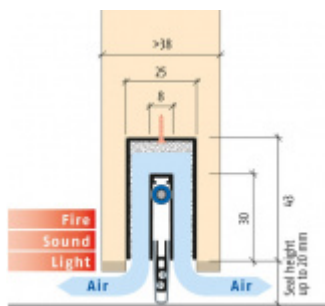

Produktový list

platný k 1. 9. 2024

luxusnikovani.cz
DELIVERED BY EFB

Automatická těsnicí lišta Planet MinE-F/V, 23 dB, ventilace, falc, standardní 1460 mm (lze zkrátit do 1335 mm)

Planet^{swiss}

ID produktu: 3689

Automatická těsnicí lišta na dveře. Vhodné pro dřevěné dveře v pasivních budovách nebo prostory s řízenou ventilací. Speciální konstrukce dveřní lišty zamezí šíření zvuku, světla a požáru. Povolí však přirozené proudění vzduchu v objektu.

Oblast použití: prostory s řízenou ventilací, uzavřené prostory s nutností ventilace: místnosti pro serverovny, energetické rozvodny, toalety, koupelny .

- Výška těsnicí lišty až 20 mm
- Šířka lišty 25 mm
- Odvětrání až 250 m³ / hodina. (Příklad se vztahuje ke dveřím se šířkou 1050 mm, tlak 3,2 Pa)
- Útlum až 27 dB
- Možnost seřízení výšky výsuvu lišty