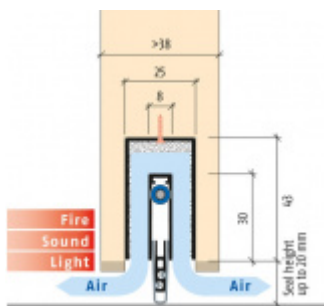

Produktový list

platný k 1. 9. 2024

luxusnikovani.cz
DELIVERED BY EFB

Automatická těsnicí lišta Planet MinE-F/V, 23 dB, ventilace, falc, standardní 460 mm (lze zkrátit do 335 mm)

Planet^{swiss}

ID produktu: 3688

Automatická těsnicí lišta na dveře. Vhodné pro dřevěné dveře v pasivních budovách nebo prostory s řízenou ventilací. Speciální konstrukce dveřní lišty zamezí šíření zvuku, světla a požáru. Povolí však přirozené proudění vzduchu v objektu.

Oblast použití: prostory s řízenou ventilací, uzavřené prostory s nutností ventilace: místnosti pro serverovny, energetické rozvodny, toalety, koupelny .

- Výška těsnicí lišty až 20 mm
- Šířka lišty 25 mm
- Odvětrání až 250 m³ / hodina. (Příklad se vztahuje ke dveřím se šířkou 1050 mm, tlak 3,2 Pa)
- Útlum až 27 dB
- Možnost seřízení výšky výsuvu lišty