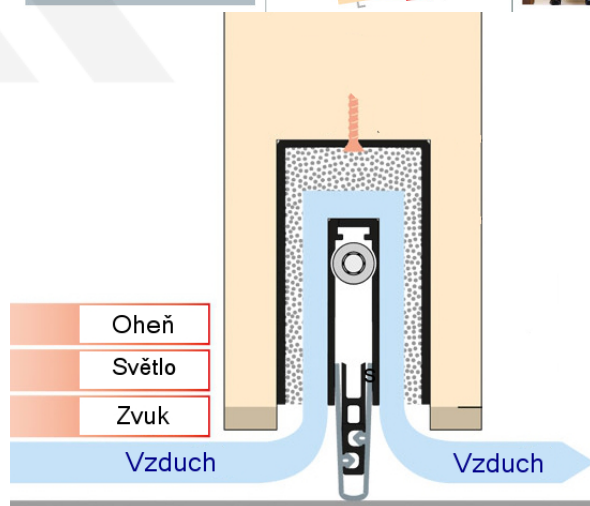

Produktový list

platný k 1. 9. 2024

luxusnikovani.cz
DELIVERED BY EFB

Automatická těsnicí lišta Planet MinE-F/V, 23 dB, ventilace, falc, standardní 460 mm (lze zkrátit do 335 mm)

Planet^{swiss}

ID produktu: 3688

Automatická těsnicí lišta na dveře. Vhodné pro dřevěné dveře v pasivních budovách nebo prostory s řízenou ventilací. Speciální konstrukce dveřní lišty zamezí šíření zvuku, světla a požáru. Povolí však přirozené proudění vzduchu v objektu.

Oblast použití: prostory s řízenou ventilací, uzavřené prostory s nutností ventilace: místnosti pro serverovny, energetické rozvodny, toalety, koupelny .

- Výška těsnicí lišty až 20 mm
- Šířka lišty 25 mm
- Odvětrání až 250 m³ / hodina. (Příklad se vztahuje ke dveřím se šířkou 1050 mm, tlak 3,2 Pa)
- Útlum až 27 dB
- Možnost seřízení výšky výsuvu lišty