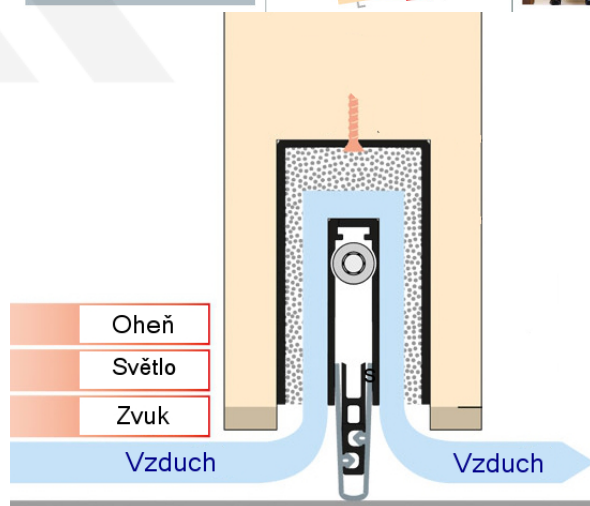

Produktový list

platný k 1. 9. 2024

luxusnikovani.cz
DELIVERED BY EFB

Automatická těsnící lišta Planet MinE-F/V, 23 dB, ventilace, falc, standardní 460 mm (lze zkrátit do 335 mm)

Planet^{swiss}

ID produktu: 3688

Automatická těsnící lišta na dveře. Vhodné pro dřevěné dveře v pasivních budovách nebo prostory s řízenou ventilací. Speciální konstrukce dveřní lišty zamezí šíření zvuku, světla a požáru. Povolí však přirozené proudění vzduchu v objektu.

Oblast použití: prostory s řízenou ventilací, uzavřené prostory s nutností ventilace: místnosti pro serverovny, energetické rozvodny, toalety, koupelny .

- Výška těsnící lišty až 20 mm
- Šířka lišty 25 mm
- Odvětrání až 250 m³ / hodina. (Příklad se vztahuje ke dveřím se šířkou 1050 mm, tlak 3,2 Pa)
- Útlum až 27 dB
- Možnost seřízení výšky výsuvu lišty