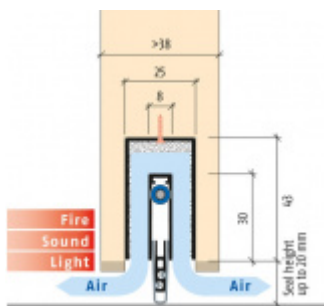

Produktový list

platný k 1. 9. 2024

luxusnikovani.cz
DELIVERED BY EFB

Automatická těsnící lišta Planet MinE-F/V, 23 dB, ventilace, falc, standardní 460 mm (lze zkrátit do 335 mm)

Planet^{swiss}

ID produktu: 3688

Automatická těsnící lišta na dveře. Vhodné pro dřevěné dveře v pasivních budovách nebo prostory s řízenou ventilací. Speciální konstrukce dveřní lišty zamezí šíření zvuku, světla a požáru. Povolí však přirozené proudění vzduchu v objektu.

Oblast použití: prostory s řízenou ventilací, uzavřené prostory s nutností ventilace: místnosti pro serverovny, energetické rozvodny, toalety, koupelny .

- Výška těsnící lišty až 20 mm
- Šířka lišty 25 mm
- Odvětrání až 250 m³ / hodina. (Příklad se vztahuje ke dveřím se šířkou 1050 mm, tlak 3,2 Pa)
- Útlum až 27 dB
- Možnost seřízení výšky výsuvu lišty