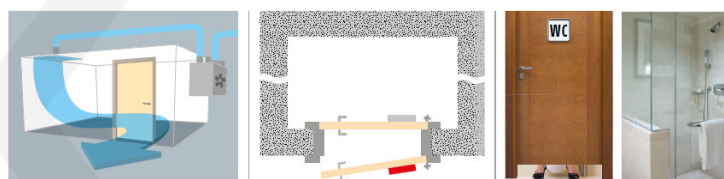

Automatická těsnící lišta na dveře. Vhodné pro dřevěné dveře v pasivních budovách nebo prostory s řízenou ventilací. Speciální konstrukce dveřní lišty zamezí šíření zvuku, světla a požáru. Povolí však přirozené proudění vzduchu v objektu.