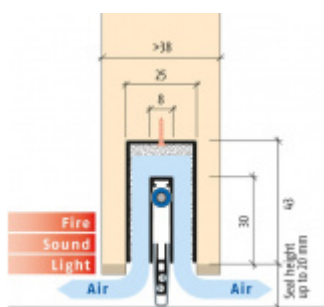

Produktový list

platný k 1. 9. 2024

luxusnikovani.cz
DELIVERED BY EFB

Automatická těsnicí lišta Planet MinE-F/V, 23 dB, ventilace, falc, protipožární 460 mm (lze zkrátit do 335 mm)

Planet^{swiss}

ID produktu: 3687

Automatická těsnicí lišta na dveře. Vhodné pro dřevěné dveře v pasivních budovách nebo prostorech s řízenou ventilací. Speciální konstrukce dveřní lišty zamezí šíření zvuku, světla a požáru. Povolí však přirozené proudění vzduchu v objektu.

Oblast použití: prostory s řízenou ventilací, uzavřené prostory s nutností ventilace: místnosti pro serverovny, energetické rozvodny, toalety, koupelny .

- Výška těsnicí lišty až 20 mm
- Šířka lišty 25 mm
- Odvětrání až 250 m³ / hodina. (Příklad se vztahuje ke dveřím se šířkou 1050 mm, tlak 3,2 Pa)
- Útlum až 27 dB
- Možnost seřízení výšky výsuvu lišty