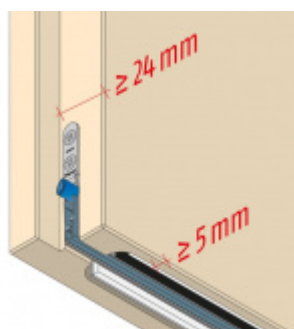

Automatická těsnicí lišta na dveře. Vhodné pro dřevěné dveře v pasivních budovách nebo prostorech s řízenou ventilací. Speciální konstrukce dveřní lišty zamezí šíření zvuku, světla a požáru. Povolí však přirozené proudění vzduchu v objektu.

Oblast použití: prostory s řízenou ventilací, uzavřené prostory s nutností ventilace: místnosti pro serverovny, energetické rozvodny, toalety, koupelny .

- Výška těsnicí lišty až 20 mm
- Šířka lišty 25 mm
- Odvětrání až 250 m³ / hodina. (Příklad se vztahuje ke dveřím se šířkou 1050 mm, tlak 3,2 Pa)
- Útlum až 27 dB
- Možnost seřízení výšky výsuvu lišty