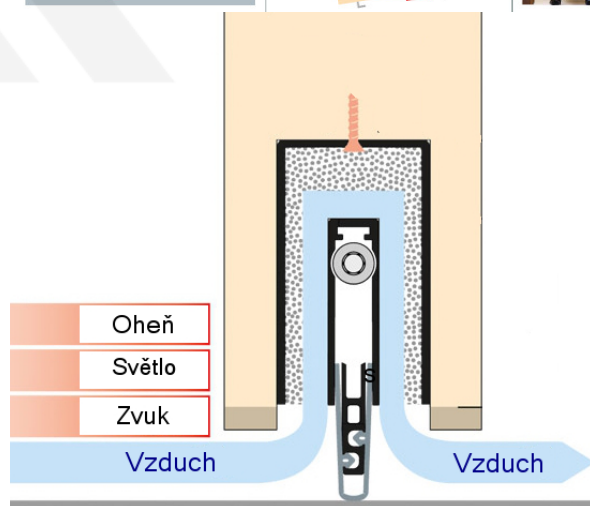

Produktový list

platný k 1. 9. 2024

luxusnikovani.cz
DELIVERED BY EFB

Automatická těsnicí lišta Planet MinE-F/V, 23 dB, ventilace, falc, protipožární 460 mm (lze zkrátit do 335 mm)

Planet^{swiss}

ID produktu: 3687

Automatická těsnicí lišta na dveře. Vhodné pro dřevěné dveře v pasivních budovách nebo prostorech s řízenou ventilací. Speciální konstrukce dveřní lišty zamezí šíření zvuku, světla a požáru. Povolí však přirozené proudění vzduchu v objektu.

Oblast použití: prostory s řízenou ventilací, uzavřené prostory s nutností ventilace: místnosti pro serverovny, energetické rozvodny, toalety, koupelny .

- Výška těsnicí lišty až 20 mm
- Šířka lišty 25 mm
- Odvětrání až 250 m³ / hodina. (Příklad se vztahuje ke dveřím se šířkou 1050 mm, tlak 3,2 Pa)
- Útlum až 27 dB
- Možnost seřízení výšky výsuvu lišty