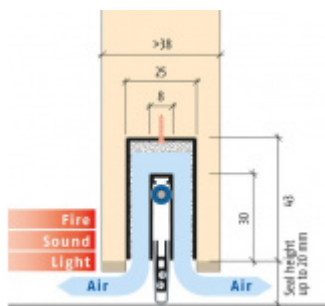

Produktový list

platný k 1. 9. 2024

luxusnikovani.cz
DELIVERED BY EFB

Automatická těsnící lišta Planet MinE-F/V, 23 dB, ventilace, falc, protipožární 585 mm (lze zkrátit do 460 mm)

Planet^{swiss}

ID produktu: 3686

Automatická těsnící lišta na dveře. Vhodné pro dřevěné dveře v pasivních budovách nebo prostorech s řízenou ventilací. Speciální konstrukce dveřní lišty zamezí šíření zvuku, světla a požáru. Povolí však přirozené proudění vzduchu v objektu.

Oblast použití: prostory s řízenou ventilací, uzavřené prostory s nutností ventilace: místnosti pro serverovny, energetické rozvodny, toalety, koupelny .

- Výška těsnící lišty až 20 mm
- Šířka lišty 25 mm
- Odvětrání až 250 m³ / hodina. (Příklad se vztahuje ke dveřím se šířkou 1050 mm, tlak 3,2 Pa)
- Útlum až 27 dB
- Možnost seřízení výšky výsuvu lišty