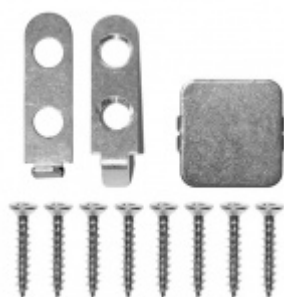

Produktový list

platný k 1. 9. 2024

luxusnikovani.cz
DELIVERED BY EFB

Automatická těsnící lišta Planet MinE-F/V, 23 dB, ventilace, falc, protipožární 585 mm (lze zkrátit do 460 mm)

Planet^{swiss}

ID produktu: 3686

Automatická těsnící lišta na dveře. Vhodné pro dřevěné dveře v pasivních budovách nebo prostorech s řízenou ventilací. Speciální konstrukce dveřní lišty zamezí šíření zvuku, světla a požáru. Povolí však přirozené proudění vzduchu v objektu.