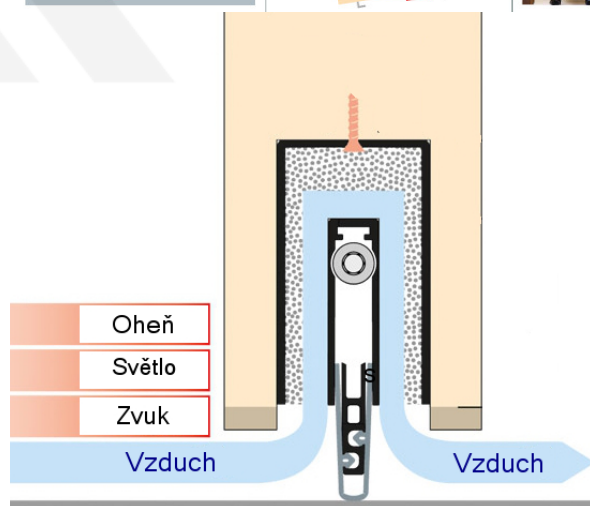

Produktový list

platný k 1. 9. 2024

luxusnikovani.cz
DELIVERED BY EFB

Automatická těsnící lišta Planet MinE-F/V, 23 dB, ventilace, falc, protipožární 585 mm (lze zkrátit do 460 mm)

Planet^{swiss}

ID produktu: 3686

Automatická těsnící lišta na dveře. Vhodné pro dřevěné dveře v pasivních budovách nebo prostorech s řízenou ventilací. Speciální konstrukce dveřní lišty zamezí šíření zvuku, světla a požáru. Povolí však přirozené proudění vzduchu v objektu.

Oblast použití: prostory s řízenou ventilací, uzavřené prostory s nutností ventilace: místnosti pro serverovny, energetické rozvodny, toalety, koupelny .

- Výška těsnící lišty až 20 mm
- Šířka lišty 25 mm
- Odvětrání až 250 m³ / hodina. (Příklad se vztahuje ke dveřím se šířkou 1050 mm, tlak 3,2 Pa)
- Útlum až 27 dB
- Možnost seřízení výšky výsuvu lišty