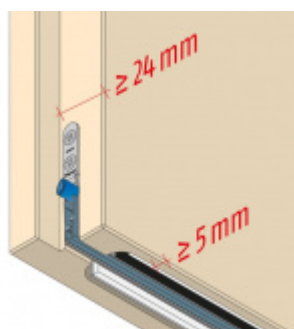

Automatická těsnící lišta na dveře. Vhodné pro dřevěné dveře v pasivních budovách nebo prostorech s řízenou ventilací. Speciální konstrukce dveřní lišty zamezí šíření zvuku, světla a požáru. Povolí však přirozené proudění vzduchu v objektu.

Oblast použití: prostory s řízenou ventilací, uzavřené prostory s nutností ventilace: místnosti pro serverovny, energetické rozvodny, toalety, koupelny .

- Výška těsnící lišty až 20 mm
- Šířka lišty 25 mm
- Odvětrání až 250 m³ / hodina. (Příklad se vztahuje ke dveřím se šířkou 1050 mm, tlak 3,2 Pa)
- Útlum až 27 dB
- Možnost seřízení výšky výsuvu lišty