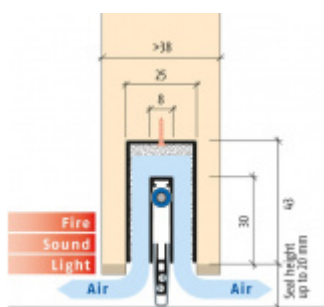

Produktový list

platný k 1. 9. 2024

luxusnikovani.cz
DELIVERED BY EFB

Automatická těsnící lišta Planet MinE-F/V, 23 dB, ventilace, falc, protipožární 585 mm (lze zkrátit do 460 mm)

Planet^{swiss}

ID produktu: 3686

Automatická těsnící lišta na dveře. Vhodné pro dřevěné dveře v pasivních budovách nebo prostorech s řízenou ventilací. Speciální konstrukce dveřní lišty zamezí šíření zvuku, světla a požáru. Povolí však přirozené proudění vzduchu v objektu.

Oblast použití: prostory s řízenou ventilací, uzavřené prostory s nutností ventilace: místnosti pro serverovny, energetické rozvodny, toalety, koupelny .

- Výška těsnící lišty až 20 mm
- Šířka lišty 25 mm
- Odvětrání až 250 m³ / hodina. (Příklad se vztahuje ke dveřím se šířkou 1050 mm, tlak 3,2 Pa)
- Útlum až 27 dB
- Možnost seřízení výšky výsuvu lišty