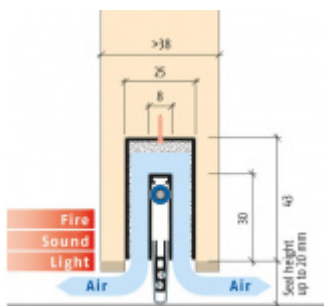

Produktový list

platný k 1. 9. 2024

luxusnikovani.cz
DELIVERED BY EFB

Automatická těsnící lišta Planet MinE-F/V, 23 dB, ventilace, falc, protipožární 710 mm (lze zkrátit do 585 mm)

Planet^{swiss}

ID produktu: 3685

Automatická těsnící lišta na dveře. Vhodné pro dřevěné dveře v pasivních budovách nebo prostorech s řízenou ventilací. Speciální konstrukce dveřní lišty zamezí šíření zvuku, světla a požáru. Povolí však přirozené proudění vzduchu v objektu.

Oblast použití: prostory s řízenou ventilací, uzavřené prostory s nutností ventilace: místnosti pro serverovny, energetické rozvodny, toalety, koupelny .

- Výška těsnící lišty až 20 mm
- Šířka lišty 25 mm
- Odvětrání až 250 m³ / hodina. (Příklad se vztahuje ke dveřím se šířkou 1050 mm, tlak 3,2 Pa)
- Útlum až 27 dB
- Možnost seřízení výšky výsuvu lišty