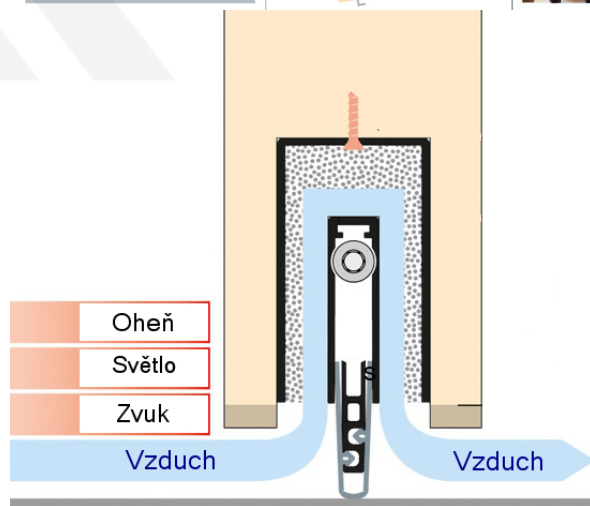

Produktový list

platný k 1. 9. 2024

luxusnikovani.cz
DELIVERED BY EFB

Automatická těsnící lišta Planet MinE-F/V, 23 dB, ventilace, falc, protipožární 710 mm (lze zkrátit do 585 mm)

Planet^{swiss}

ID produktu: 3685

Automatická těsnící lišta na dveře. Vhodné pro dřevěné dveře v pasivních budovách nebo prostorech s řízenou ventilací. Speciální konstrukce dveřní lišty zamezí šíření zvuku, světla a požáru. Povolí však přirozené proudění vzduchu v objektu.

Oblast použití: prostory s řízenou ventilací, uzavřené prostory s nutností ventilace: místnosti pro serverovny, energetické rozvodny, toalety, koupelny .

- Výška těsnící lišty až 20 mm
- Šířka lišty 25 mm
- Odvětrání až 250 m³ / hodina. (Příklad se vztahuje ke dveřím se šířkou 1050 mm, tlak 3,2 Pa)
- Útlum až 27 dB
- Možnost seřízení výšky výsuvu lišty