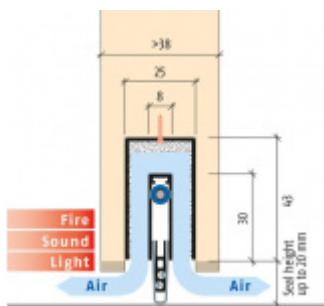

## Automatická těsnicí lišta Planet MinE-F/V, 23 dB, ventilace, falc, protipožární 835 mm (lze zkrátit do 710 mm)

Planet<sup>swiss</sup>

ID produktu: 3684

Automatická těsnicí lišta na dveře. Vhodné pro dřevěné dveře v pasivních budovách nebo prostorech s řízenou ventilací. Speciální konstrukce dveřní lišty zamezí šíření zvuku, světla a požáru. Povolí však přirozené proudění vzduchu v objektu.

Oblast použití: prostory s řízenou ventilací, uzavřené prostory s nutností ventilace: místnosti pro serverovny, energetické rozvodny, toalety, koupelny .

- Výška těsnicí lišty až 20 mm
- Šířka lišty 25 mm
- Odvětrání až 250 m<sup>3</sup> / hodina. (Příklad se vztahuje ke dveřím se šířkou 1050 mm, tlak 3,2 Pa )
- Útlum až 27 dB
- Možnost seřízení výšky výsuvu lišty