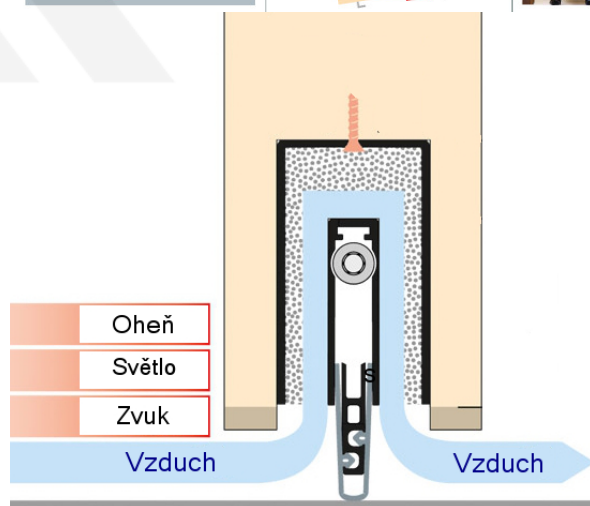

## Automatická těsnicí lišta Planet MinE-F/V, 23 dB, ventilace, falc, protipožární 835 mm (lze zkrátit do 710 mm)

Planet<sup>swiss</sup>

ID produktu: 3684

Automatická těsnicí lišta na dveře. Vhodné pro dřevěné dveře v pasivních budovách nebo prostorech s řízenou ventilací. Speciální konstrukce dveřní lišty zamezí šíření zvuku, světla a požáru. Povolí však přirozené proudění vzduchu v objektu.

Oblast použití: prostory s řízenou ventilací, uzavřené prostory s nutností ventilace: místnosti pro serverovny, energetické rozvodny, toalety, koupelny .

- Výška těsnicí lišty až 20 mm
- Šířka lišty 25 mm
- Odvětrání až 250 m<sup>3</sup> / hodina. (Příklad se vztahuje ke dveřím se šířkou 1050 mm, tlak 3,2 Pa )
- Útlum až 27 dB
- Možnost seřízení výšky výsuvu lišty