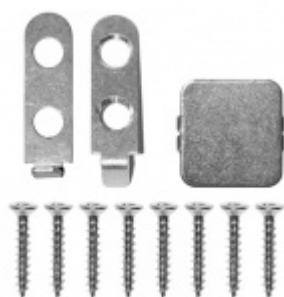

## Automatická těsnicí lišta Planet MinE-F/V, 23 dB, ventilace, falc, protipožární 835 mm (lze zkrátit do 710 mm)

Planet<sup>swiss</sup>

ID produktu: 3684

Automatická těsnicí lišta na dveře. Vhodné pro dřevěné dveře v pasivních budovách nebo prostorech s řízenou ventilací. Speciální konstrukce dveřní lišty zamezí šíření zvuku, světla a požáru. Povolí však přirozené proudění vzduchu v objektu.