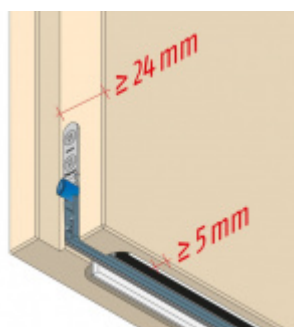

Automatická těsnící lišta na dveře. Vhodné pro dřevěné dveře v pasivních budovách nebo prostorech s řízenou ventilací. Speciální konstrukce dveřní lišty zamezí šíření zvuku, světla a požáru. Povolí však přirozené proudění vzduchu v objektu.

Oblast použití: prostory s řízenou ventilací, uzavřené prostory s nutností ventilace: místnosti pro serverovny, energetické rozvodny, toalety, koupelny .

- Výška těsnící lišty až 20 mm
- Šířka lišty 25 mm
- Odvětrání až 250 m³ / hodina. (Příklad se vztahuje ke dveřím se šířkou 1050 mm, tlak 3,2 Pa)
- Útlum až 27 dB
- Možnost seřízení výšky výsuvu lišty