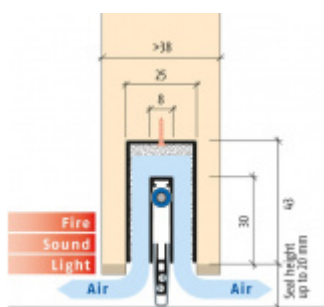

Produktový list

platný k 1. 9. 2024

luxusnikovani.cz
DELIVERED BY EFB

Automatická těsnící lišta Planet MinE-F/V, 23 dB, ventilace, falc, protipožární 960 mm (lze zkrátit do 835 mm)

Planet^{swiss}

ID produktu: 3683

Automatická těsnící lišta na dveře. Vhodné pro dřevěné dveře v pasivních budovách nebo prostorech s řízenou ventilací. Speciální konstrukce dveřní lišty zamezí šíření zvuku, světla a požáru. Povolí však přirozené proudění vzduchu v objektu.

Oblast použití: prostory s řízenou ventilací, uzavřené prostory s nutností ventilace: místnosti pro serverovny, energetické rozvodny, toalety, koupelny .

- Výška těsnící lišty až 20 mm
- Šířka lišty 25 mm
- Odvětrání až 250 m³ / hodina. (Příklad se vztahuje ke dveřím se šířkou 1050 mm, tlak 3,2 Pa)
- Útlum až 27 dB
- Možnost seřízení výšky výsuvu lišty