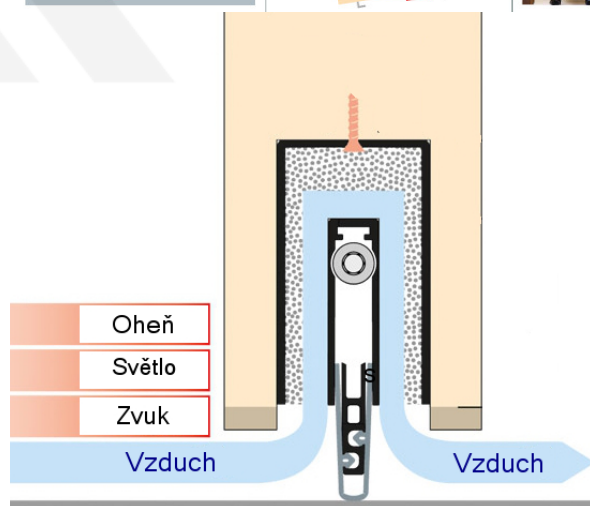

Produktový list

platný k 1. 9. 2024

luxusnikovani.cz
DELIVERED BY EFB

Automatická těsnící lišta Planet MinE-F/V, 23 dB, ventilace, falc, protipožární 960 mm (lze zkrátit do 835 mm)

Planet^{swiss}

ID produktu: 3683

Automatická těsnící lišta na dveře. Vhodné pro dřevěné dveře v pasivních budovách nebo prostorech s řízenou ventilací. Speciální konstrukce dveřní lišty zamezí šíření zvuku, světla a požáru. Povolí však přirozené proudění vzduchu v objektu.

Oblast použití: prostory s řízenou ventilací, uzavřené prostory s nutností ventilace: místnosti pro serverovny, energetické rozvodny, toalety, koupelny .

- Výška těsnící lišty až 20 mm
- Šířka lišty 25 mm
- Odvětrání až 250 m³ / hodina. (Příklad se vztahuje ke dveřím se šířkou 1050 mm, tlak 3,2 Pa)
- Útlum až 27 dB
- Možnost seřízení výšky výsuvu lišty