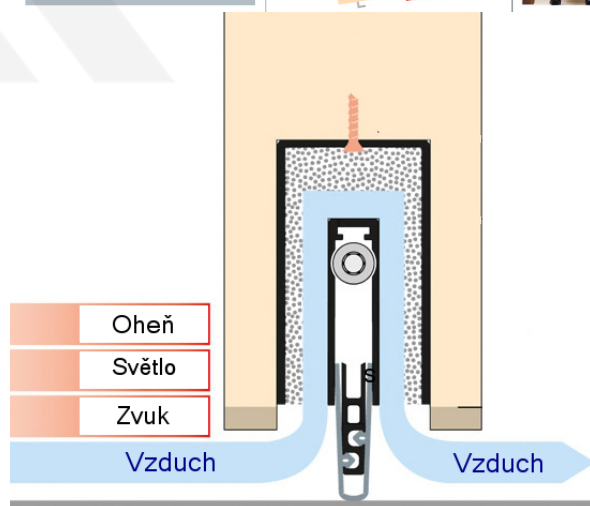

Produktový list

platný k 1. 9. 2024

luxusnikovani.cz
DELIVERED BY EFB

Automatická těsnicí lišta Planet MinE-F/V, 23 dB, ventilace, falc, protipožární 1085 mm (lze zkrátit do 960 mm)

Planet^{swiss}

ID produktu: 3682

Automatická těsnicí lišta na dveře. Vhodné pro dřevěné dveře v pasivních budovách nebo prostorech s řízenou ventilací. Speciální konstrukce dveřní lišty zamezí šíření zvuku, světla a požáru. Povolí však přirozené proudění vzduchu v objektu.

Oblast použití: prostory s řízenou ventilací, uzavřené prostory s nutností ventilace: místnosti pro serverovny, energetické rozvodny, toalety, koupelny .

- Výška těsnicí lišty až 20 mm
- Šířka lišty 25 mm
- Odvětrání až 250 m³ / hodina. (Příklad se vztahuje ke dveřím se šířkou 1050 mm, tlak 3,2 Pa)
- Útlum až 27 dB
- Možnost seřízení výšky výsuvu lišty