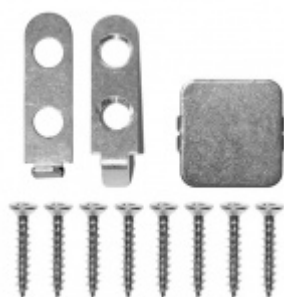

Produktový list

platný k 1. 9. 2024

luxusnikovani.cz
DELIVERED BY EFB

Automatická těsnicí lišta Planet MinE-F/V, 23 dB, ventilace, falc, protipožární 1085 mm (lze zkrátit do 960 mm)

Planet^{swiss}

ID produktu: 3682

Automatická těsnicí lišta na dveře. Vhodné pro dřevěné dveře v pasivních budovách nebo prostorech s řízenou ventilací. Speciální konstrukce dveřní lišty zamezí šíření zvuku, světla a požáru. Povolí však přirozené proudění vzduchu v objektu.