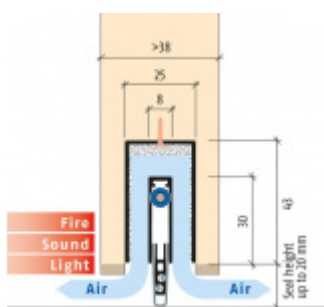

Produktový list

platný k 1. 9. 2024

luxusnikovani.cz
DELIVERED BY EFB

Automatická těsnicí lišta Planet MinE-F/V, 23 dB, ventilace, falc, protipožární 1085 mm (lze zkrátit do 960 mm)

Planet^{swiss}

ID produktu: 3682

Automatická těsnicí lišta na dveře. Vhodné pro dřevěné dveře v pasivních budovách nebo prostorech s řízenou ventilací. Speciální konstrukce dveřní lišty zamezí šíření zvuku, světla a požáru. Povolí však přirozené proudění vzduchu v objektu.

Oblast použití: prostory s řízenou ventilací, uzavřené prostory s nutností ventilace: místnosti pro serverovny, energetické rozvodny, toalety, koupelny .

- Výška těsnicí lišty až 20 mm
- Šířka lišty 25 mm
- Odvětrání až 250 m³ / hodina. (Příklad se vztahuje ke dveřím se šířkou 1050 mm, tlak 3,2 Pa)
- Útlum až 27 dB
- Možnost seřízení výšky výsuvu lišty