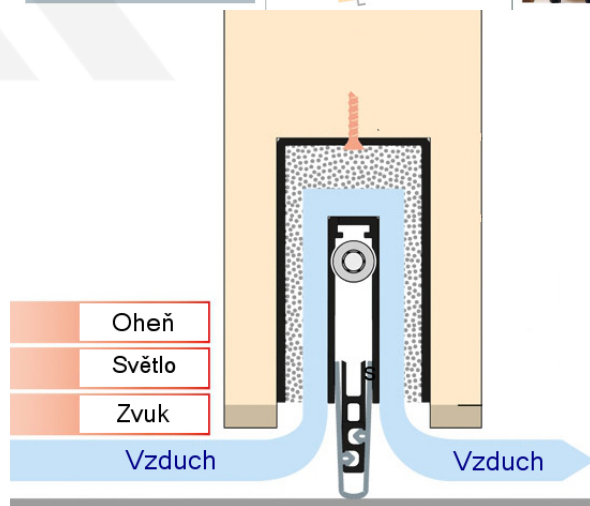

Produktový list

platný k 6. 10. 2024

luxusnikovani.cz
DELIVERED BY EFB

Automatická těsnící lišta Planet MinE-F/V, 23 dB, ventilace, falc, protipožární 1210 mm (lze zkrátit do 1085 mm)

Planet^{swiss}

ID produktu: 3681

Automatická těsnící lišta na dveře. Vhodné pro dřevěné dveře v pasivních budovách nebo prostorech s řízenou ventilací. Speciální konstrukce dveřní lišty zamezí šíření zvuku, světla a požáru. Povolí však přirozené proudění vzduchu v objektu.

Oblast použití: prostory s řízenou ventilací, uzavřené prostory s nutností ventilace: místnosti pro serverovny, energetické rozvodny, toalety, koupelny .

- Výška těsnící lišty až 20 mm
- Šířka lišty 25 mm
- Odvětrání až 250 m³ / hodina. (Příklad se vztahuje ke dveřím se šířkou 1050 mm, tlak 3,2 Pa)
- Útlum až 27 dB
- Možnost seřízení výšky výsuvu lišty