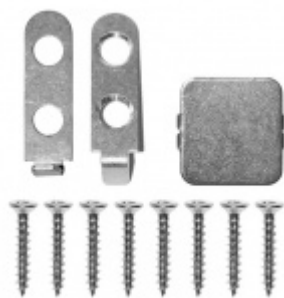

Produktový list

platný k 6. 10. 2024

luxusnikovani.cz
DELIVERED BY EFB

Automatická těsnící lišta Planet MinE-F/V, 23 dB, ventilace, falc, protipožární 1210 mm (lze zkrátit do 1085 mm)

Planet^{swiss}

ID produktu: 3681

Automatická těsnící lišta na dveře. Vhodné pro dřevěné dveře v pasivních budovách nebo prostorech s řízenou ventilací. Speciální konstrukce dveřní lišty zamezí šíření zvuku, světla a požáru. Povolí však přirozené proudění vzduchu v objektu.