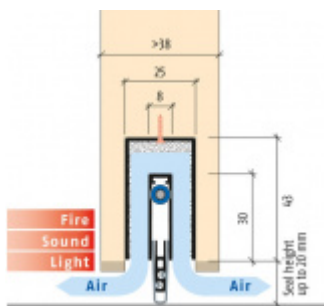

Produktový list

platný k 6. 10. 2024

luxusnikovani.cz
DELIVERED BY EFB

Automatická těsnící lišta Planet MinE-F/V, 23 dB, ventilace, falc, protipožární 1210 mm (lze zkrátit do 1085 mm)

Planet^{swiss}

ID produktu: 3681

Automatická těsnící lišta na dveře. Vhodné pro dřevěné dveře v pasivních budovách nebo prostorech s řízenou ventilací. Speciální konstrukce dveřní lišty zamezí šíření zvuku, světla a požáru. Povolí však přirozené proudění vzduchu v objektu.

Oblast použití: prostory s řízenou ventilací, uzavřené prostory s nutností ventilace: místnosti pro serverovny, energetické rozvodny, toalety, koupelny .

- Výška těsnící lišty až 20 mm
- Šířka lišty 25 mm
- Odvětrání až 250 m³ / hodina. (Příklad se vztahuje ke dveřím se šířkou 1050 mm, tlak 3,2 Pa)
- Útlum až 27 dB
- Možnost seřízení výšky výsuvu lišty