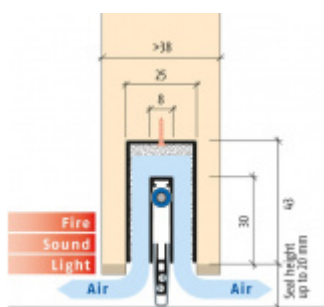

Produktový list

platný k 1. 9. 2024

luxusnikovani.cz
DELIVERED BY EFB

Automatická těsnící lišta Planet MinE-F/V, 23 dB, ventilace, falc, protipožární 1210 mm (lze zkrátit do 1085 mm)

Planet^{swiss}

ID produktu: 3681

Automatická těsnící lišta na dveře. Vhodné pro dřevěné dveře v pasivních budovách nebo prostorech s řízenou ventilací. Speciální konstrukce dveřní lišty zamezí šíření zvuku, světla a požáru. Povolí však přirozené proudění vzduchu v objektu.

Oblast použití: prostory s řízenou ventilací, uzavřené prostory s nutností ventilace: místnosti pro serverovny, energetické rozvodny, toalety, koupelny .

- Výška těsnící lišty až 20 mm
- Šířka lišty 25 mm
- Odvětrání až 250 m³ / hodina. (Příklad se vztahuje ke dveřím se šířkou 1050 mm, tlak 3,2 Pa)
- Útlum až 27 dB
- Možnost seřízení výšky výsuvu lišty