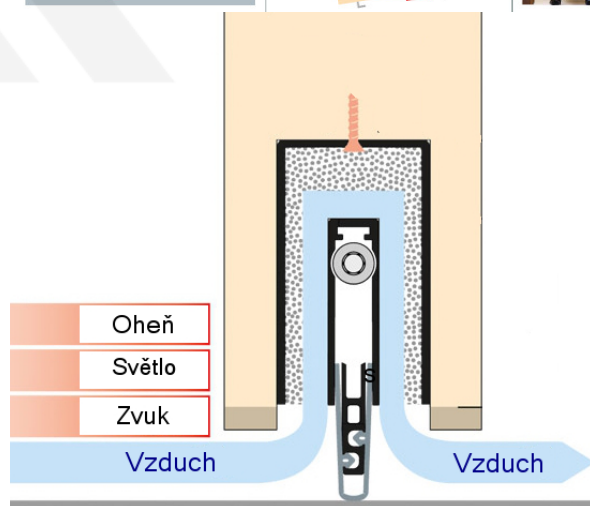

Produktový list

platný k 1. 9. 2024

luxusnikovani.cz
DELIVERED BY EFB

Automatická těsnící lišta Planet MinE-F/V, 23 dB, ventilace, falc, protipožární 1210 mm (lze zkrátit do 1085 mm)

Planet^{swiss}

ID produktu: 3681

Automatická těsnící lišta na dveře. Vhodné pro dřevěné dveře v pasivních budovách nebo prostorech s řízenou ventilací. Speciální konstrukce dveřní lišty zamezí šíření zvuku, světla a požáru. Povolí však přirozené proudění vzduchu v objektu.

Oblast použití: prostory s řízenou ventilací, uzavřené prostory s nutností ventilace: místnosti pro serverovny, energetické rozvodny, toalety, koupelny .

- Výška těsnící lišty až 20 mm
- Šířka lišty 25 mm
- Odvětrání až 250 m³ / hodina. (Příklad se vztahuje ke dveřím se šířkou 1050 mm, tlak 3,2 Pa)
- Útlum až 27 dB
- Možnost seřízení výšky výsuvu lišty