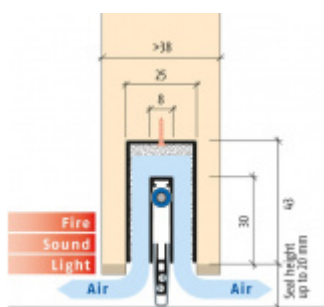

Produktový list

platný k 1. 9. 2024

luxusnikovani.cz
DELIVERED BY EFB

Automatická těsnící lišta Planet MinE-F/V, 23 dB, ventilace, falc, protipožární 1335 mm (lze zkrátit do 1210mm)

Planet^{swiss}

ID produktu: 3680

Automatická těsnící lišta na dveře. Vhodné pro dřevěné dveře v pasivních budovách nebo prostorech s řízenou ventilací. Speciální konstrukce dveřní lišty zamezí šíření zvuku, světla a požáru. Povolí však přirozené proudění vzduchu v objektu.

Oblast použití: prostory s řízenou ventilací, uzavřené prostory s nutností ventilace: místnosti pro serverovny, energetické rozvodny, toalety, koupelny .

- Výška těsnící lišty až 20 mm
- Šířka lišty 25 mm
- Odvětrání až 250 m³ / hodina. (Příklad se vztahuje ke dveřím se šířkou 1050 mm, tlak 3,2 Pa)
- Útlum až 27 dB
- Možnost seřízení výšky výsuvu lišty