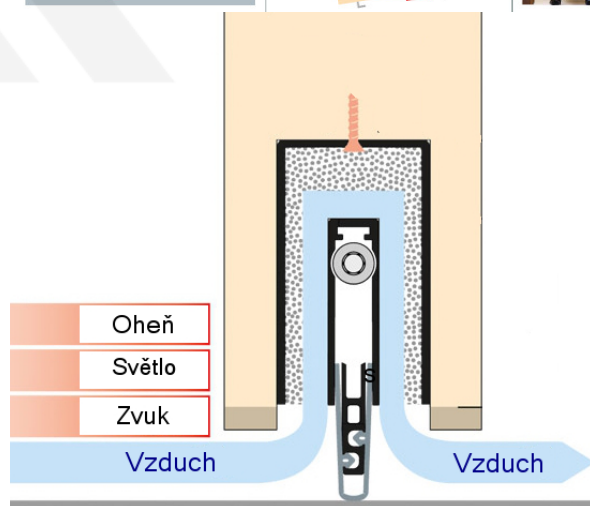

Produktový list

platný k 1. 9. 2024

luxusnikovani.cz
DELIVERED BY EFB

Automatická těsnící lišta Planet MinE-F/V, 23 dB, ventilace, falc, protipožární 1335 mm (lze zkrátit do 1210mm)

Planet^{swiss}

ID produktu: 3680

Automatická těsnící lišta na dveře. Vhodné pro dřevěné dveře v pasivních budovách nebo prostorech s řízenou ventilací. Speciální konstrukce dveřní lišty zamezí šíření zvuku, světla a požáru. Povolí však přirozené proudění vzduchu v objektu.

Oblast použití: prostory s řízenou ventilací, uzavřené prostory s nutností ventilace: místnosti pro serverovny, energetické rozvodny, toalety, koupelny .

- Výška těsnící lišty až 20 mm
- Šířka lišty 25 mm
- Odvětrání až 250 m³ / hodina. (Příklad se vztahuje ke dveřím se šířkou 1050 mm, tlak 3,2 Pa)
- Útlum až 27 dB
- Možnost seřízení výšky výsuvu lišty