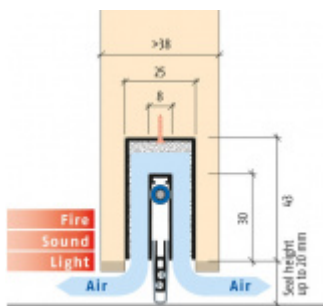

Produktový list

platný k 1. 9. 2024

luxusnikovani.cz
DELIVERED BY EFB

Automatická těsnící lišta Planet MinE-F/V, 23 dB, ventilace, falc, protipožární 1335 mm (lze zkrátit do 1210mm)

Planet^{swiss}

ID produktu: 3680

Automatická těsnící lišta na dveře. Vhodné pro dřevěné dveře v pasivních budovách nebo prostory s řízenou ventilací. Speciální konstrukce dveřní lišty zamezí šíření zvuku, světla a požáru. Povolí však přirozené proudění vzduchu v objektu.

Oblast použití: prostory s řízenou ventilací, uzavřené prostory s nutností ventilace: místnosti pro serverovny, energetické rozvodny, toalety, koupelny .

- Výška těsnící lišty až 20 mm
- Šířka lišty 25 mm
- Odvětrání až 250 m³ / hodina. (Příklad se vztahuje ke dveřím se šířkou 1050 mm, tlak 3,2 Pa)
- Útlum až 27 dB
- Možnost seřízení výšky výsuvu lišty