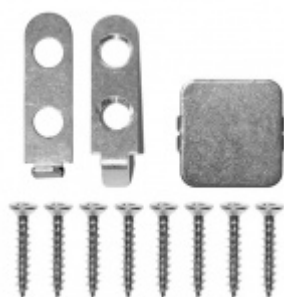

Produktový list

platný k 1. 9. 2024

luxusnikovani.cz
DELIVERED BY EFB

Automatická těsnící lišta Planet MinE-F/V, 23 dB, ventilace, falc, protipožární 1335 mm (lze zkrátit do 1210mm)

Planet^{swiss}

ID produktu: 3680

Automatická těsnící lišta na dveře. Vhodné pro dřevěné dveře v pasivních budovách nebo prostory s řízenou ventilací. Speciální konstrukce dveřní lišty zamezí šíření zvuku, světla a požáru. Povolí však přirozené proudění vzduchu v objektu.