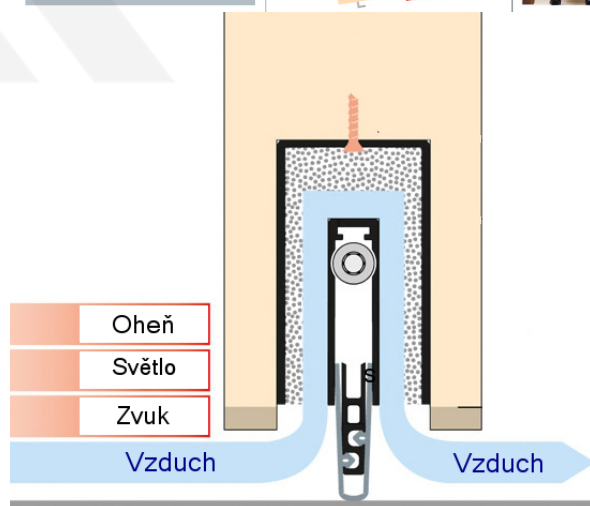

Produktový list

platný k 1. 9. 2024

luxusnikovani.cz
DELIVERED BY EFB

Automatická těsnící lišta Planet MinE-F/V, 23 dB, ventilace, falc, protipožární 1335 mm (lze zkrátit do 1210mm)

Planet^{swiss}

ID produktu: 3680

Automatická těsnící lišta na dveře. Vhodné pro dřevěné dveře v pasivních budovách nebo prostory s řízenou ventilací. Speciální konstrukce dveřní lišty zamezí šíření zvuku, světla a požáru. Povolí však přirozené proudění vzduchu v objektu.

Oblast použití: prostory s řízenou ventilací, uzavřené prostory s nutností ventilace: místnosti pro serverovny, energetické rozvodny, toalety, koupelny .

- Výška těsnící lišty až 20 mm
- Šířka lišty 25 mm
- Odvětrání až 250 m³ / hodina. (Příklad se vztahuje ke dveřím se šířkou 1050 mm, tlak 3,2 Pa)
- Útlum až 27 dB
- Možnost seřízení výšky výsuvu lišty