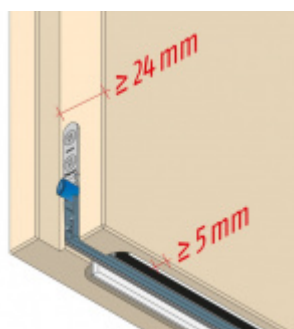

Automatická těsnící lišta na dveře. Vhodné pro dřevěné dveře v pasivních budovách nebo prostory s řízenou ventilací. Speciální konstrukce dveřní lišty zamezí šíření zvuku, světla a požáru. Povolí však přirozené proudění vzduchu v objektu.

Oblast použití: prostory s řízenou ventilací, uzavřené prostory s nutností ventilace: místnosti pro serverovny, energetické rozvodny, toalety, koupelny .

- Výška těsnící lišty až 20 mm
- Šířka lišty 25 mm
- Odvětrání až 250 m³ / hodina. (Příklad se vztahuje ke dveřím se šířkou 1050 mm, tlak 3,2 Pa)
- Útlum až 27 dB
- Možnost seřízení výšky výsuvu lišty