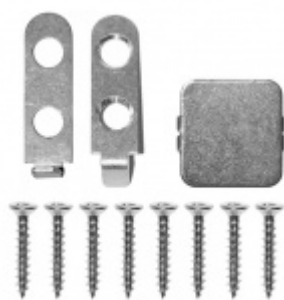

Produktový list

platný k 6. 10. 2024

luxusnikovani.cz
DELIVERED BY EFB

Automatická těsnící lišta Planet MinE-F/V, 23 dB, ventilace, falc, protipožární 1460 mm (lze zkrátit do 1335 mm)

Planet^{swiss}

ID produktu: 3679

Automatická těsnící lišta na dveře. Vhodné pro dřevěné dveře v pasivních budovách nebo prostorech s řízenou ventilací. Speciální konstrukce dveřní lišty zamezí šíření zvuku, světla a požáru. Povolí však přirozené proudění vzduchu v objektu.