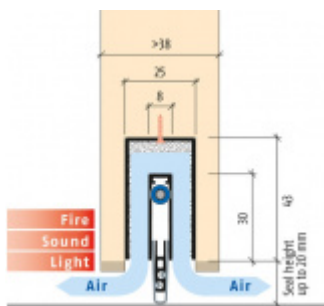

Produktový list

platný k 6. 10. 2024

luxusnikovani.cz
DELIVERED BY EFB

Automatická těsnící lišta Planet MinE-F/V, 23 dB, ventilace, falc, protipožární 1460 mm (lze zkrátit do 1335 mm)

Planet^{swiss}

ID produktu: 3679

Automatická těsnící lišta na dveře. Vhodné pro dřevěné dveře v pasivních budovách nebo prostorech s řízenou ventilací. Speciální konstrukce dveřní lišty zamezí šíření zvuku, světla a požáru. Povolí však přirozené proudění vzduchu v objektu.

Oblast použití: prostory s řízenou ventilací, uzavřené prostory s nutností ventilace: místnosti pro serverovny, energetické rozvodny, toalety, koupelny .

- Výška těsnící lišty až 20 mm
- Šířka lišty 25 mm
- Odvětrání až 250 m³ / hodina. (Příklad se vztahuje ke dveřím se šířkou 1050 mm, tlak 3,2 Pa)
- Útlum až 27 dB
- Možnost seřízení výšky výsuvu lišty