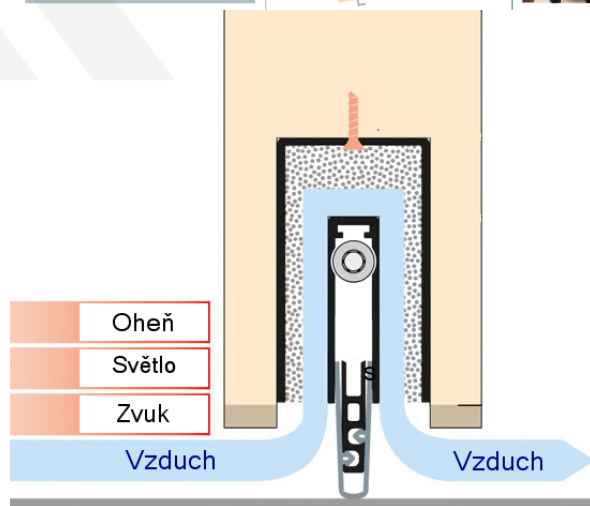

Produktový list

platný k 6. 10. 2024

luxusnikovani.cz
DELIVERED BY EFB

Automatická těsnící lišta Planet MinE-F/V, 23 dB, ventilace, falc, protipožární 1460 mm (lze zkrátit do 1335 mm)

Planet^{swiss}

ID produktu: 3679

Automatická těsnící lišta na dveře. Vhodné pro dřevěné dveře v pasivních budovách nebo prostorech s řízenou ventilací. Speciální konstrukce dveřní lišty zamezí šíření zvuku, světla a požáru. Povolí však přirozené proudění vzduchu v objektu.

Oblast použití: prostory s řízenou ventilací, uzavřené prostory s nutností ventilace: místnosti pro serverovny, energetické rozvodny, toalety, koupelny .

- Výška těsnící lišty až 20 mm
- Šířka lišty 25 mm
- Odvětrání až 250 m³ / hodina. (Příklad se vztahuje ke dveřím se šířkou 1050 mm, tlak 3,2 Pa)
- Útlum až 27 dB
- Možnost seřízení výšky výsuvu lišty