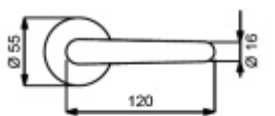

Súdmetall Linda-R, chrom, TopSpeed

Sada kování pro interiérové dveře v objektovém standardu dle EN 1906 (3. třída)

Klika je osazena pevně na rozetě s bajonetovým mechanismem.

Kování je vyrobeno z masivní mosazi s lesklým povrchem nebo v nerez vzhledu.

Kování je možné použít také pro interiérové dveře s vysokým zatížením ve veřejných objektech.

Testováno na 1,2 milionu otevíracích cyklů.

- 12 let záruka na funkci
- Objektové provedení i pro standardní interiérové dveře
- Ocelová konstrukce pod rozetami
- Extrémně rychlá a bezchybná montáž
- Klika pevně spojená s rozetou a pružinovým mechanismem.

Sada kování obsahuje spojovací materiál a čtyřhran pro tloušťku dveří 38-42 mm.

Větší tloušťka dveří je možná dle zadání. Příplatek cca 100,- Kč / sada

Čtyřhran u WC zamykání má rozměr 8x8 mm.