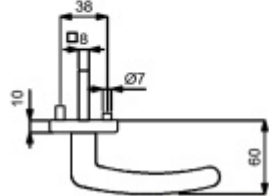

Súdmetall Linda-R, chrom, TopSpeed

Sada kování pro interiérové dveře v objektovém standardu dle EN 1906 (3. třída)

Klika je osazena pevně na rozetě s bajonetovým mechanismem.

Kování je vyrobeno z masivní mosazi s lesklým povrchem nebo v nerez vzhledu.

Kování je možné použít také pro interiérové dveře s vysokým zatížením ve veřejných objektech.

Testováno na 1,2 milionu otevíracích cyklů.

- 12 let záruka na funkci
- Objektové provedení i pro standardní interiérové dveře
- Ocelová konstrukce pod rozetami
- Extrémně rychlá a bezchybná montáž
- Klika pevně spojená s rozetou a pružinovým mechanismem.

Sada kování obsahuje spojovací materiál a čtyřhran pro tloušťku dveří 38-42 mm.

Větší tloušťka dveří je možná dle zadání. Příplatek cca 100,- Kč / sada

Čtyřhran u WC zamykání má rozměr 8x8 mm.