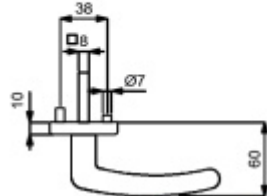

Súdmetall Linda-R, chrom, TopSpeed

Sada kování pro interiérové dveře v objektovém standardu dle EN 1906 (3. třída)

Klika je osazena pevně na rozetě s bajonetovým mechanismem.

Kování je vyrobeno z masivní mosazi s lesklým povrchem nebo v nerez vzhledu.

Kování je možné použít také pro interiérové dveře s vysokým zatížením ve veřejných objektech.

Testováno na 1,2 milionu otevíracích cyklů.

- 12 let záruka na funkci
- Objektové provedení i pro standardní interiérové dveře
- Ocelová konstrukce pod rozetami
- Extrémně rychlá a bezchybná montáž
- Klika pevně spojená s rozetou a pružinovým mechanismem.

Sada kování obsahuje spojovací materiál a čtyřhran pro tloušťku dveří 38-42 mm.

Větší tloušťka dveří je možná dle zadání. Příplatek cca 100,- Kč / sada

Čtyřhran u WC zamykání má rozměr 8x8 mm.