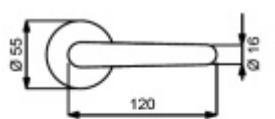

Súdmetall Linda-R, chrom, TopSpeed

Sada kování pro interiérové dveře v objektovém standardu dle EN 1906 (3. třída)

Klika je osazena pevně na rozetě s bajonetovým mechanismem.

Kování je vyrobeno z masivní mosazi s lesklým povrchem nebo v nerez vzhledu.

Kování je možné použít také pro interiérové dveře s vysokým zatížením ve veřejných objektech.

Testováno na 1,2 milionu otevíracích cyklů.

- 12 let záruka na funkci
- Objektové provedení i pro standardní interiérové dveře
- Ocelová konstrukce pod rozetami
- Extrémně rychlá a bezchybná montáž
- Klika pevně spojená s rozetou a pružinovým mechanismem.

Sada kování obsahuje spojovací materiál a čtyřhran pro tloušťku dveří 38-42 mm.

Větší tloušťka dveří je možná dle zadání. Příplatek cca 100,- Kč / sada

Čtyřhran u WC zamykání má rozměr 8x8 mm.