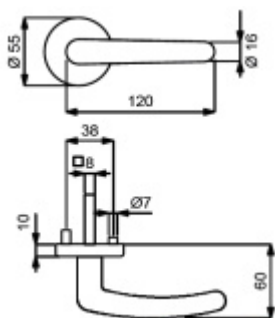

Produktový list

platný k 4. 11. 2024

luxusnikovani.cz
DELIVERED BY EFB

Südmetall Linda-R mosaz leštěná/nerez kartáčovaná vzhled, TopSpeed

Sada kování pro interiérové dveře v objektovém standardu dle EN 1906 (3. třída)

Klika je osazena pevně na rozetě s bajonetovým mechanismem.

Kování je vyrobeno z masivní mosazi s lesklým povrchem nebo v nerez vzhledu.

Kování je možné použít také pro interiérové dveře s vysokým zatížením ve veřejných objektech.

Testováno na 1,2 milionu otevíracích cyklů.

- 12 let záruka na funkci
- Objektové provedení i pro standardní interiérové dveře
- Ocelová konstrukce pod rozetami
- Extrémně rychlá a bezchybná montáž
- Klika pevně spojená s rozetou a pružinovým mechanismem.

Sada kování obsahuje spojovací materiál a čtyřhran pro tloušťku dveří 38-42 mm.

Větší tloušťka dveří je možná dle zadání. Příplatek cca 100,- Kč / sada

Čtyřhran u WC zamykání má rozměr 8x8 mm.