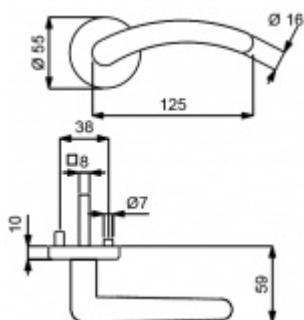

Testováno na 1,2 milionu otevíracích cyklů.

- 12 let záruka na funkci
- Objektové provedení i pro standardní interiérové dveře
- Ocelová konstrukce pod rozetami
- Extrémně rychlá a bezchybná montáž
- Klika pevně spojená s rozetou a pružinovým mechanismem.

Sada kování obsahuje spojovací materiál a čtyřhran pro tloušťku dveří 38-42 mm.

Větší tloušťka dveří je možná dle zadání. Příplatek cca 100,- Kč / sada

Čtyřhran u WC zamykání má rozměr 8x8 mm.