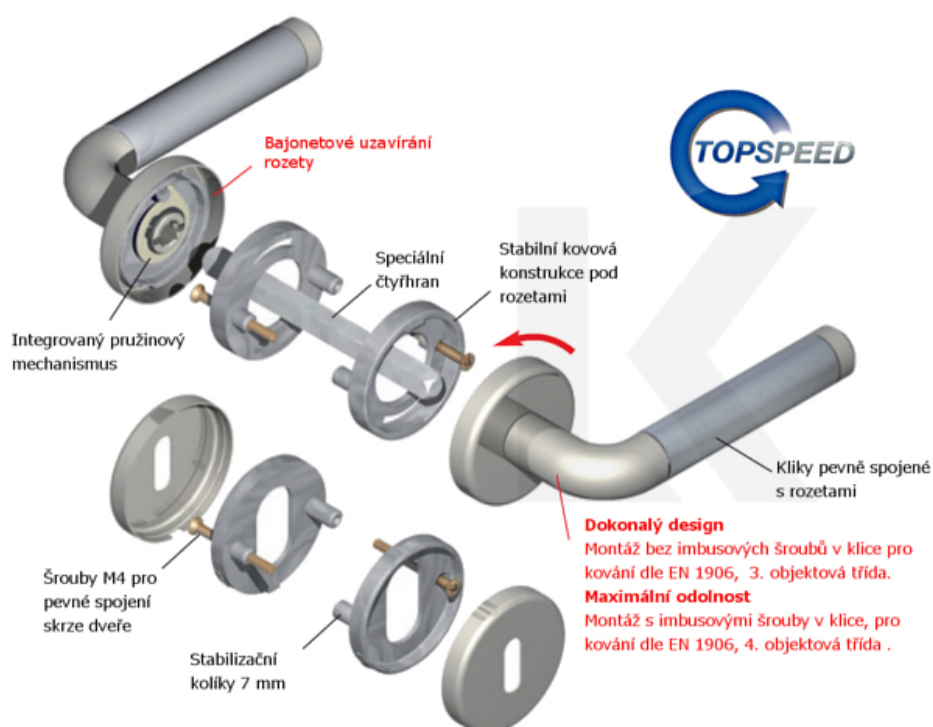

Vaše cena bez DPH

89,91 €

Vaše cena s DPH

108,8 €

Zobrazit produkt

TECHNICKÉ DETAILY