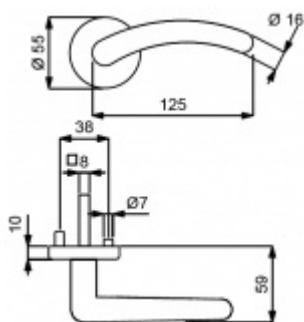

Klika je osazena pevně na rozetě s bajonetovým mechanismem.

Kování je vyrobeno z masivní mosazi s lesklým povrchem nebo v nerez vzhledu.

Kování je možné použít také pro interiérové dveře s vysokým zatížením ve veřejných objektech.

Sada kování obsahuje spojovací materiál a čtyřhran pro tloušťku dveří 38-42 mm.

Větší tloušťka dveří je možná dle zadání. Příplatek cca 100,- Kč / sada

Čtyřhran u WC zamykání má rozměr 8x8 mm.

Cylindrická vložka