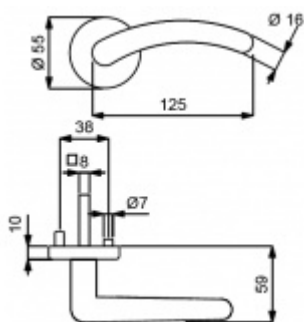

Klika je osazena pevně na rozetě s bajonetovým mechanismem.

Kování je vyrobeno z masivní mosazi s lesklým povrchem nebo v nerez vzhledu.

Kování je možné použít také pro interiérové dveře s vysokým zatížením ve veřejných objektech.

Sada kování obsahuje spojovací materiál a čtyřhran pro tloušťku dveří 38-42 mm.

Větší tloušťka dveří je možná dle zadání. Příplatek cca 100,- Kč / sada

Čtyřhran u WC zamykání má rozměr 8x8 mm.

**Vaše cena bez DPH**