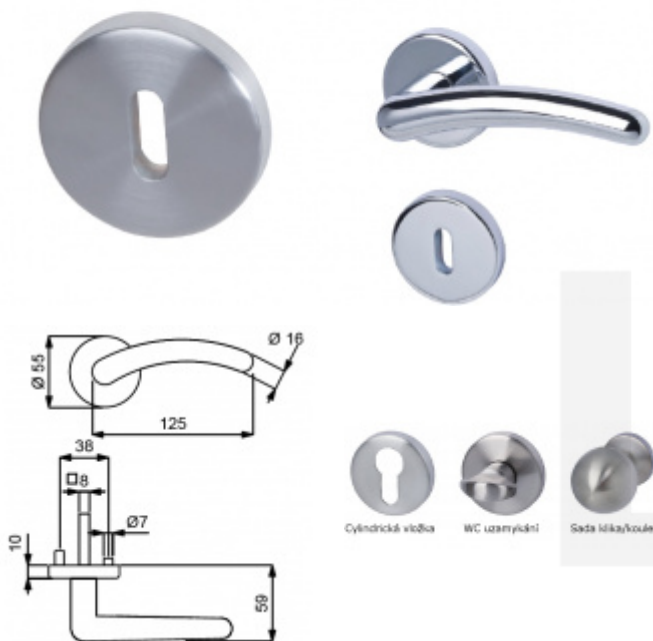

Produktový list

platný k 22. 7. 2024

luxusnikovani.cz
DELIVERED BY EFB

Súdmetall Franca-R, satin chrom/chrom, TopSpeed Chrom satinovaný, Cylindrická vložka, Klikka/koule - levá

ID produktu: 3624

PLU: 32.51.1030

Sada kování pro interiérové dveře v objektovém standardu dle EN 1906 (3. třída)

Klika je osazena pevně na rozetě s bajonetovým mechanismem.

Kování je vyrobeno z masivní mosazi s lesklým povrchem nebo v nerez vzhledu.

Kování je možné použít také pro interiérové dveře s vysokým zatížením ve veřejných objektech.

Testováno na 1,2 milionu otevíracích cyklů.

- 12 let záruka na funkci
- Objektové provedení i pro standardní interiérové dveře
- Ocelová konstrukce pod rozetami
- Extrémně rychlá a bezchybná montáž
- Klika pevně spojená s rozetou a pružinovým mechanismem.

Sada kování obsahuje spojovací materiál a čtyřhran pro tloušťku dveří 38-42 mm.

Větší tloušťka dveří je možná dle zadání. Příplatek cca 100,- Kč / sada

Čtyřhran u WC zamykání má rozměr 8x8 mm.

Vaše cena bez DPH