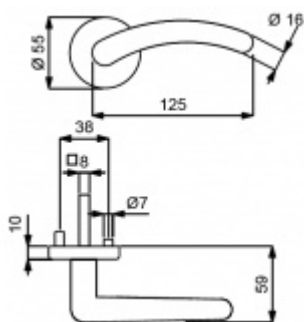

Sada kování pro interiérové dveře v objektovém standardu dle EN 1906 (3. třída)

Klika je osazena pevně na rozetě s bajonetovým mechanismem.

Kování je vyrobeno z masivní mosazi s lesklým povrchem nebo v nerez vzhledu.

Sada kování obsahuje spojovací materiál a čtyřhran pro tloušťku dveří 38-42 mm.

Větší tloušťka dveří je možná dle zadání. Příplatek cca 100,- Kč / sada

Čtyřhran u WC zamykání má rozměr 8x8 mm.

Cylindrická vložka