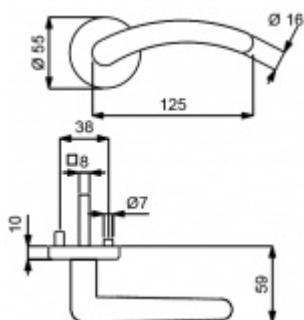

Sada kování obsahuje spojovací materiál a čtyřhran pro tloušťku dveří 38-42 mm.

Větší tloušťka dveří je možná dle zadání. Příplatek cca 100,- Kč / sada

Čtyřhran u WC zamykání má rozměr 8x8 mm.

Vaše cena bez DPH