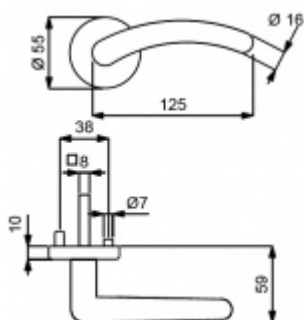

Produktový list

platný k 22. 7. 2024

luxusnikovani.cz
DELIVERED BY EFB

Súdmetall Franca-R, satin chrom/chrom, TopSpeed Chrom leštěný, Cylindrická vložka, Klika/koule - pravá

ID produktu: 3621

PLU: 32.51.8820

Sada kování pro interiérové dveře v objektovém standardu dle EN 1906 (3. třída)

Klika je osazena pevně na rozetě s bajonetovým mechanismem.

Kování je vyrobeno z masivní mosazi s lesklým povrchem nebo v nerez vzhledu.

Kování je možné použít také pro interiérové dveře s vysokým zatížením ve veřejných objektech.

Testováno na 1,2 milionu otevíracích cyklů.

- 12 let záruka na funkci
- Objektové provedení i pro standardní interiérové dveře
- Ocelová konstrukce pod rozetami
- Extrémně rychlá a bezchybná montáž
- Klika pevně spojená s rozetou a pružinovým mechanismem.

Sada kování obsahuje spojovací materiál a čtyřhran pro tloušťku dveří 38-42 mm.

Větší tloušťka dveří je možná dle zadání. Příplatek cca 100,- Kč / sada

Čtyřhran u WC zamykání má rozměr 8x8 mm.