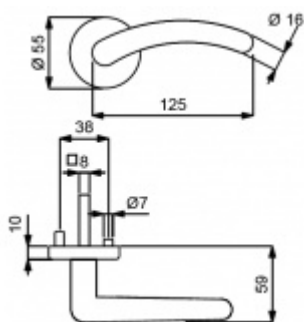

Produktový list

platný k 25. 8. 2024

luxusnikovani.cz
DELIVERED BY EFB

Cylindrická vložka

Súdmetall Franca-R, satin chrom/chrom, TopSpeed Chrom leštěný, klika / klika, Cylindrická vložka

ID produktu: 3619

PLU: 32.51.8810

Sada kování pro interiérové dveře v objektovém standardu dle EN 1906 (3. třída)

Klika je osazena pevně na rozetě s bajonetovým mechanismem.

Kování je vyrobeno z masivní mosazi s lesklým povrchem nebo v nerez vzhledu.

Kování je možné použít také pro interiérové dveře s vysokým zatížením ve veřejných objektech.

Testováno na 1,2 milionu otevíracích cyklů.

- 12 let záruka na funkci
- Objektové provedení i pro standardní interiérové dveře
- Ocelová konstrukce pod rozetami
- Extrémně rychlá a bezchybná montáž
- Klika pevně spojená s rozetou a pružinovým mechanismem.

Sada kování obsahuje spojovací materiál a čtyřhran pro tloušťku dveří 38-42 mm.

Větší tloušťka dveří je možná dle zadání. Příplatek cca 100,- Kč / sada

Čtyřhran u WC zamykání má rozměr 8x8 mm.