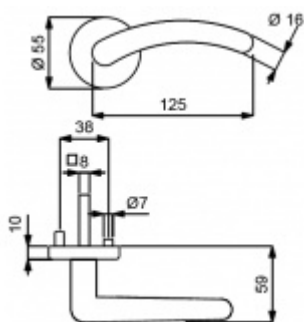

Produktový list

platný k 22. 7. 2024

luxusnikovani.cz
DELIVERED BY EFB

Súdmetall Franca-R, satin chrom/chrom, TopSpeed Chrom satinovaný, klika / klika, Obyčejný klíč

ID produktu: 3618

PLU: 32.51.1000

Sada kování pro interiérové dveře v objektovém standardu dle EN 1906 (3. třída)

Klika je osazena pevně na rozetě s bajonetovým mechanismem.

Kování je vyrobeno z masivní mosazi s lesklým povrchem nebo v nerez vzhledu.

Kování je možné použít také pro interiérové dveře s vysokým zatížením ve veřejných objektech.

Testováno na 1,2 milionu otevíracích cyklů.

- 12 let záruka na funkci
- Objektové provedení i pro standardní interiérové dveře
- Ocelová konstrukce pod rozetami
- Extrémně rychlá a bezchybná montáž
- Klika pevně spojená s rozetou a pružinovým mechanismem.

Sada kování obsahuje spojovací materiál a čtyřhran pro tloušťku dveří 38-42 mm.

Větší tloušťka dveří je možná dle zadání. Příplatek cca 100,- Kč / sada

Čtyřhran u WC zamykání má rozměr 8x8 mm.