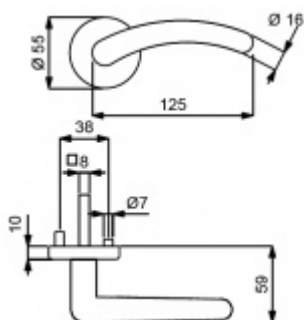

Produktový list

platný k 25. 8. 2024

luxusnikovani.cz
DELIVERED BY EFB

Súdmetall Franca-R, satin chrom/chrom, TopSpeed Chrom leštěný, klika / klika, Obyčejný klíč

ID produktu: 3617

PLU: 32.51.8800

Sada kování pro interiérové dveře v objektovém standardu dle EN 1906 (3. třída)

Klika je osazena pevně na rozetě s bajonetovým mechanismem.

Kování je vyrobeno z masivní mosazi s lesklým povrchem nebo v nerez vzhledu.

Kování je možné použít také pro interiérové dveře s vysokým zatížením ve veřejných objektech.

Testováno na 1,2 milionu otevíracích cyklů.

- 12 let záruka na funkci
- Objektové provedení i pro standardní interiérové dveře
- Ocelová konstrukce pod rozetami
- Extrémně rychlá a bezchybná montáž
- Klika pevně spojená s rozetou a pružinovým mechanismem.

Sada kování obsahuje spojovací materiál a čtyřhran pro tloušťku dveří 38-42 mm.

Větší tloušťka dveří je možná dle zadání. Příplatek cca 100,- Kč / sada

Čtyřhran u WC zamykání má rozměr 8x8 mm.