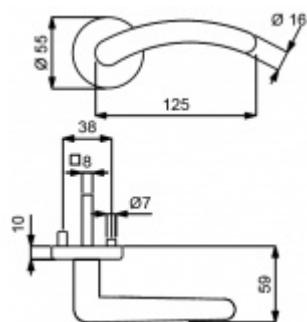

## Súdmetall Franca-R, satin chrom/chrom, TopSpeed

Cylindrická vložka

WC uzamykání

Sada klika/rozetě

Sada kování pro interiérové dveře v objektovém standardu dle EN 1906 (3. třída)

Klika je osazena pevně na rozetě s bajonetovým mechanismem.

Sada kování obsahuje spojovací materiál a čtyřhran pro tloušťku dveří 38-42 mm.

Větší tloušťka dveří je možná dle zadání. Příplatek cca 100,- Kč / sada

Čtyřhran u WC zamykání má rozměr 8x8 mm.