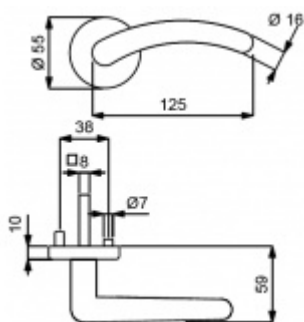

Sada kování obsahuje spojovací materiál a čtyřhran pro tloušťku dveří 38-42 mm.

Větší tloušťka dveří je možná dle zadání. Příplatek cca 100,- Kč / sada

Čtyřhran u WC zamykání má rozměr 8x8 mm.

Cylindrická vložka