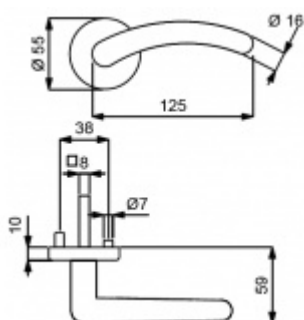

Sada kování pro interiérové dveře v objektovém standardu dle EN 1906 (3. třída)

Klika je osazena pevně na rozetě s bajonetovým mechanismem.

Kování je vyrobeno z masivní mosazi s lesklým povrchem nebo v nerez vzhledu

Sada kování obsahuje spojovací materiál a čtyřhran pro tloušťku dveří 38-42 mm.

Větší tloušťka dveří je možná dle zadání. Příplatek cca 100,- Kč / sada

Čtyřhran u WC zamykání má rozměr 8x8 mm.

Cylindrická vložka