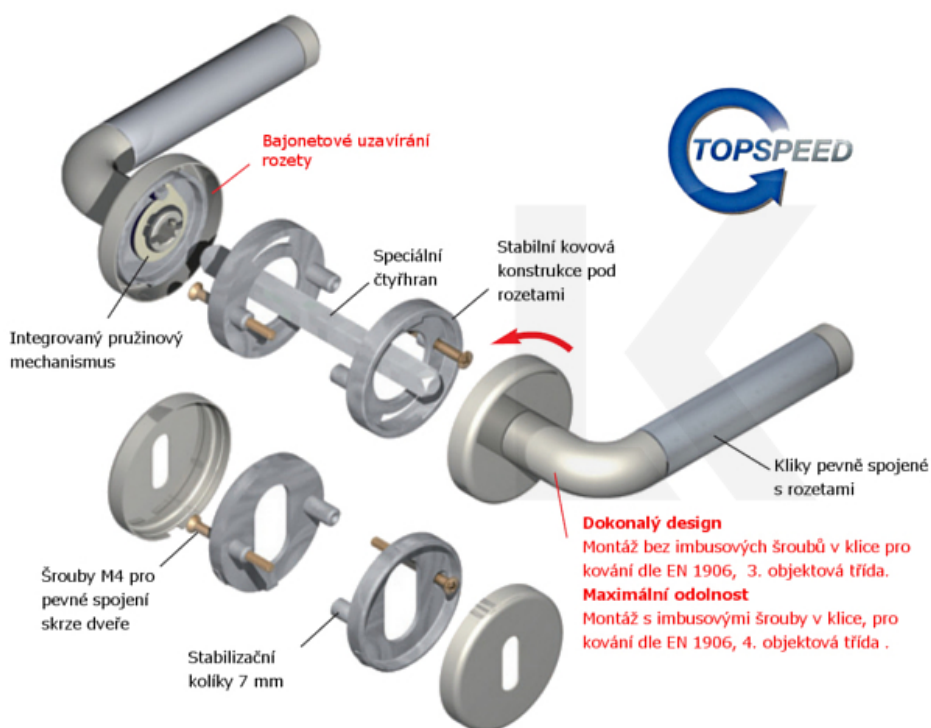

Klika je osazena pevně na rozetě s bajonetovým mechanismem.

Kování je vyrobeno z masivní mosazi s lesklým povrchem nebo v nerez vzhledu

Kování je možné použít také pro interiérové dveře s vysokým zatížením ve veřejných objektech.

Sada kování obsahuje spojovací materiál a čtyřhran pro tloušťku dveří 38-42 mm.

Větší tloušťka dveří je možná dle zadání. Příplatek cca 100,- Kč / sada

Čtyřhran u WC zamykání má rozměr 8x8 mm.

Cylindrická vložka

WC uzamykání

Sada šroubků

Vaše cena bez DPH

1 953 Kč

Vaše cena s DPH

2 363,13 Kč

Zobrazit produkt

TECHNICKÉ DETAILY