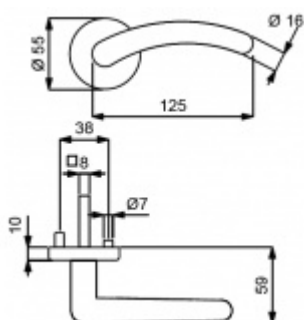

Sada kování obsahuje spojovací materiál a čtyřhran pro tloušťku dveří 38-42 mm.

Větší tloušťka dveří je možná dle zadání. Příplatek cca 100,- Kč / sada

Čtyřhran u WC zamykání má rozměr 8x8 mm.

Cylindrická vložka