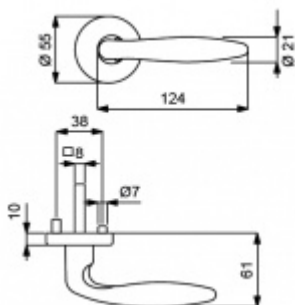

Produktový list

platný k 25. 8. 2024

luxusnikovani.cz
DELIVERED BY EFB

Südmetal Arena-R, měď lesklá, TopSpeed klika / klika, WC uzamykání, čtyřhran 8 mm

ID produktu: 3604

PLU: 32.51.8540

Sada kování pro interiérové dveře v objektovém standardu dle EN 1906 (3. třída)

Klika je osazena pevně na rozetě s bajonetovým mechanismem.

Kování je vyrobeno z mosazi s povrchem Robusta měď lesklá se zárukou 20 let na povrch!

Kování je možné použít také pro interiérové dveře s vysokým zatížením ve veřejných objektech.

Sada kování obsahuje spojovací materiál a čtyřhran pro tloušťku dveří 38-42 mm.

Větší tloušťka dveří je možná dle zadání. Příplatek cca 100,- Kč / sada

Čtyřhran u WC zamykání má rozměr 8x8 mm.

Vaše cena bez DPH